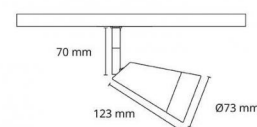

Zip 230V Hvit Glass spot DimToWarm 330lm 2000-2800K Ra>90

Faseavsnitt

El-nummer: **3200980**
 EAN: 7021980035250
 SG Artikkelnr: 3525

Lysteknikk

Versjon: Glass spot DimToWarm
 Type lyskilde: LED (utskiftbar)
 Socket: GU10
 Watt: 6W
 Systemeffekt (W): 6W
 Effektiv lysstrøm (lm): 330lm
 Effekt: 55 lm/W
 Spenning: 230V
 Fargetemperatur: 2000-2800K
 Fargegjengivelse (Ra/CRI): Ra>90
 MacAdams faktor: SDCM: 3
 Levetid: L70/B50>50.000
 Lysstråling: Direkte
 Lysspredning: 36°

Dimmetype

Type: Faseavsnitt

Beskyttelse

Isolasjonsklasse: Klasse II
 IP-grad: IP20
 Ta nominel: Ta=25°C

Energi og godkjenning

Energiklasse: A+
 Godkjenning: CE

Materialer og overflater

Armaturhus: PA, Stål, Glas
 Farge: Matt hvit (RAL 9003)

Montering/Tilkobling

Montering: Utenpåliggende, Innendørs

Dimensjoner (mm)

Vekt (brutto/netto): 0.132 / 0.11

Forpakning

Forpakkingsstørrelse: 112 x 60 x 112