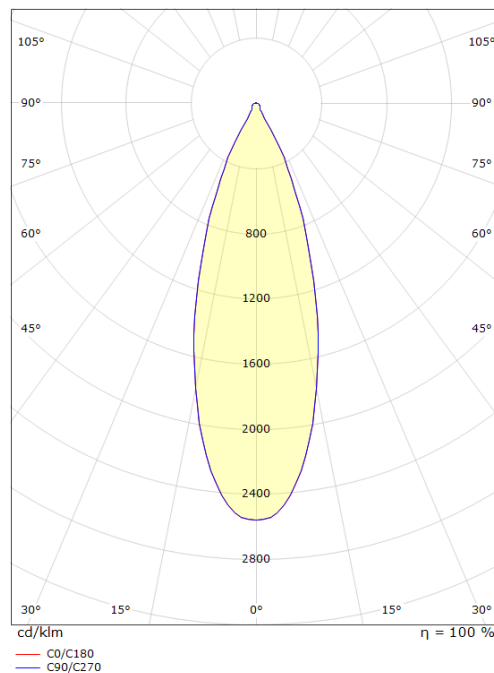

Dimensjoner (mm)

Lengde (mm) L: 105
 Bredde (mm) W: 105
 Høyde (mm) H: 220
 Vekt (kg) brutto/netto: 0.47 / 0.47

Forpakning

Forpakkingsstørrelse (mm): 105 x 105 x 220

7 0 2 1 9 8 0 0 3 5 3 3 5