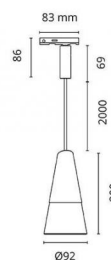

Zip 230V Børstet stål Pendel DimToWarm 330lm 2000-2800K Ra>90

Faseavsnitt

El-nummer: **3200990**
 EAN: 7021980035335
 SG Artikkelnr: 3533

Elektrisk

Watt: 6W
 Systemeffekt (W): 6W
 Spenning: 230V

Lysteknikk

Type lyskilde: LED (utsiftbar)
 Socket: GU10
 Lyskilde inkludert: Ja
 Effektiv lysstrøm (lm): 330lm
 Effekt: 55 lm/W
 Fargetemperatur: 2000-2800K
 Fargegjengivelse (Ra/CRI): Ra>90
 MacAdams faktor: SDCM: 3
 Levetid: L70/B50>50.000
 Lysstråling: Direkte
 Optikk: Glas opal
 Lysspredning: 36°

Dimmetype

Type: Faseavsnitt

Beskyttelse

Isolasjonsklasse: Klasse II

Materialer og overflater

Armaturhus: PA, Stål
 Farge: Børstet stål
 Avskjermings materiale: Glass

Montering/Tilkobling

Montering: Nedhengt, Innendørs

Dimensjoner (mm)

Lengde (mm) L: 105
 Bredde (mm) W: 105
 Høyde (mm) H: 220
 Vekt (kg) brutto/netto: 0.47 / 0.47

Forpakning

Forpakkingsstørrelse (mm): 105 x 105 x 220

7 0 2 1 9 8 0 0 3 5 3 3 5