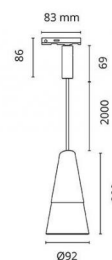

Lysteknikk

Type lyskilde: LED (utsiftbar)
Socket: GU10
Effektiv lysstrøm (lm): 340lm
Effekt: 57 lm/W
Fargetemperatur: 2700K
Fargegjengivelse (Ra/CRI): Ra>90
MacAdams faktor: SDCM: 2
Levetid: L70/B50>50.000
Lysstråling: Direkte
Lysspredning: 36°