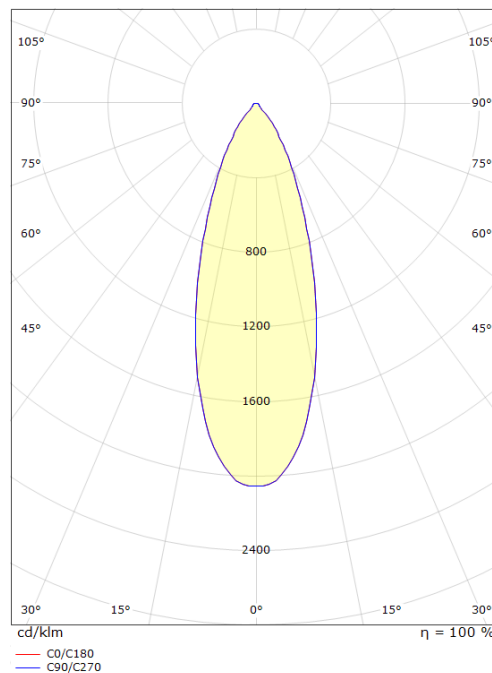

Dimensjoner (mm)

Lengde (mm) L: 1235
 Bredder (mm) W: 73
 Høyde (mm) H: 135
 Avstand til brennbar materiale (mm): 50mm
 Vekt (kg) brutto/netto: 2.04 / 1.7

Forpakning

Forpakkingsstørrelse (mm): 1175 x 116 x 95