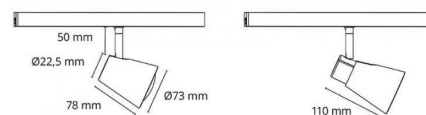

Zip Zoom Hvit 310lm 2700K Ra>90 Faseavsnitt

El-nummer: **3228581**
 EAN: 7021980030323
 SG Artikkelnr: 3032

Lysteknikk

Type lyskilde: LED (utskiftbar)
 Socket: GU10
 Watt: 6W
 Systemeffekt (W): 6W
 Effektiv lysstrøm (lm): 310lm
 Effekt: 52 lm/W
 Spenning: 230V
 Fargetemperatur: 2700K
 Fargegjengivelse (Ra/CRI): Ra>90
 MacAdams faktor: SDCM: 2
 Levetid: L70/B50>50.000
 Lysstråling: Direkte
 Lysspredning: 36°

Dimmetype

Type: Faseavsnitt

Beskyttelse

Isolasjonsklasse: Klasse II
 IP-grad: IP20
 Ta nominel: Ta=25°C

Energi og godkjenning

Energiklasse: A+
 Godkjenning: CE

Materialer og overflater

Armaturhus: Aluminium, PA66-frontring, ståalarm.
 Farge: Matt hvit (RAL 9003)

Montering/Tilkobling

Montering: Utenpåliggende, Innendørs

Dimensjoner (mm)

Lengde (L): 78
 Bredde (W): 73
 Høyde (H): 128
 Avstand til brennbart materiale: 50mm
 Vekt (brutto/netto): 0.406 / 0.338

Forpakning

Forpakkingsstørrelse: 135 x 85 x 110

7 0 2 1 9 8 0 0 3 0 3 2 3