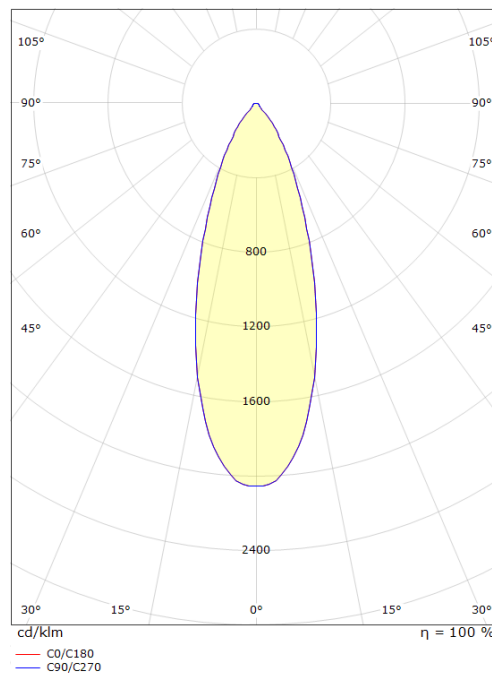

Montering/Tilkobling

Montering: Utenpåliggende, Innendørs

Dimensjoner (mm)

Lengde (L): 78
 Bredde (W): 73
 Høyde (H): 128
 Avstand til brennbart materiale: 50mm
 Vekt (brutto/netto): 0.406 / 0.338

Forpakning

Forpakkingsstørrelse: 135 x 85 x 110

7 0 2 1 9 8 0 0 3 0 3 2 3