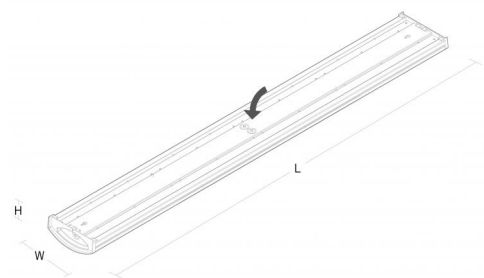

Montering/Tilkobling

Montering: Utenpåliggende, Innendørs
 Modul: 900
 Kobling: Hurtigklemme

Dimensjoner (mm)

Lengde (L): 920
 Bredde (W): 151
 Høyde (H): 54
 Vekt (brutto/netto): 3.3

Forpakning

Forpakkingsstørrelse: 930 x 160 x 60