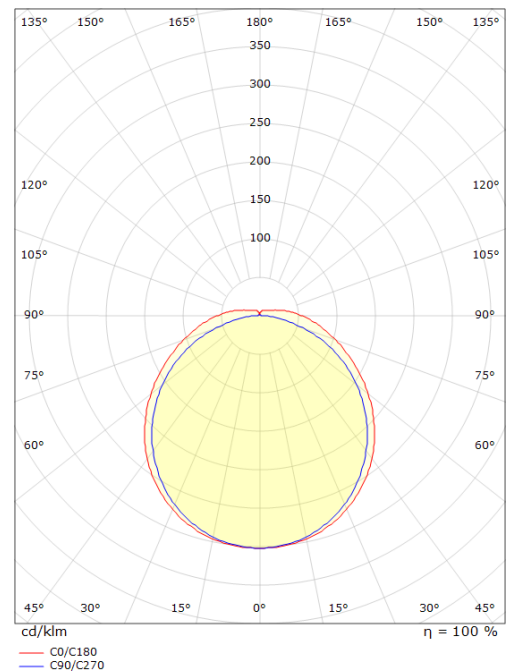

El-nummer: **3300303**
 EAN: 7021981112714
 SG Artikkelnr: 5046111271

Lysteknikk

Versjon: Sensor
 Type lyskilde: LED
 Watt: 28W
 Systemeffekt (W): 31.0W
 Effektiv lysstrøm (lm): 4000lm
 Effekt: 130 lm/W
 Spenning: 230V
 Fargetemperatur: 3000K
 Fargegjengivelse (Ra/CRI): Ra>80
 MacAdams faktor: SDCM: 3
 Levetid: L70/B10>100.000
 Levetid: L80/B10>70.000
 Lysstråling: Direkte
 Optikk: Plast, opal
 Lysspredning: 110°

Montering/Tilkobling

Montering: Utenpåliggende, Innendørs
 Modul: 900
 Kobling: Hurtigklemme

Dimensjoner (mm)

Lengde (L): 920
 Bredde (W): 151
 Høyde (H): 54
 Vekt (brutto/netto): 3.3

Forpakning

Forpakkingsstørrelse: 930 x 160 x 60

7 0 2 1 9 8 1 1 1 2 7 1 4