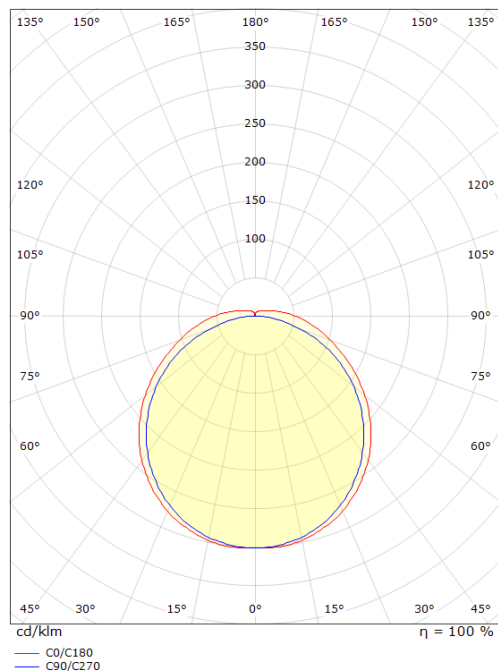

Wave 1200 Hvit 4997lm 3000K Ra>80 Ikke dimbar

El-nummer: **3301626**
 EAN: 7021981111755
 SG Artikkelnr: 111175

Lysteknikk

Type lyskilde:	LED
Watt:	42W
Systemeffekt (W):	42W
Effektiv lysstrøm (lm):	4997lm
Effekt:	119 lm/W
Spenning:	230V
Fargetemperatur:	3000K
Fargegjengivelse (Ra/CRI):	Ra>80
MacAdams faktor:	SDCM: 3
Levetid:	L70/B10>100.000
Levetid:	L80/B10>70.000
Lysstråling:	Direkte
Optikk:	Plast, opal
Lysspredning:	110°

Forpakning

Forpakkingsstørrelse: 1245 x 160 x 60

7 0 2 1 9 8 1 1 1 7 5 5