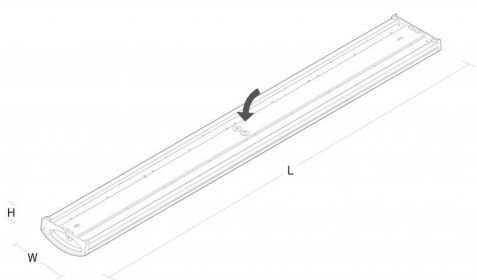

Montering/Tilkobling

Montering:	Utenpåliggende, Innendørs
Modul:	1200
Kobling:	Hurtigklemme
Maks. armaturer per sikring:	B10: 14, B16: 23, C10: 22, C16: 36

Dimensjoner (mm)

Lengde (L):	1220
Bredde (W):	151
Høyde (H):	54
Vekt (brutto/netto):	3 / 2.5

Forpakning

Forpakkingsstørrelse: 1245 x 160 x 60

7 0 2 1 9 8 1 1 1 7 5 5