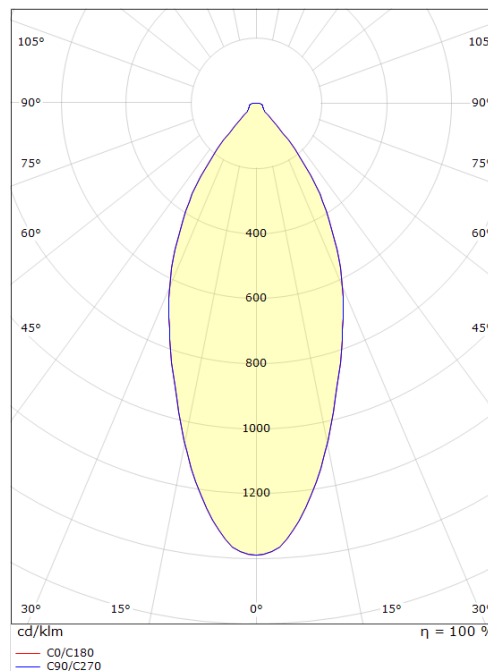

Montering/Tilkobling

Montering: Innfelling, Innendørs / Utendørs
 Kobling: Hurtigklemme
 Maks. armaturer per sikring: B10: 77, B16: 123, C10: 77, C16: 123

Dimensjoner (mm)

Lengde (L): 121
 Bredde (W): 94
 Høyde (H): 55
 Innfellingsdiameter: 83
 Innfellingshøyde: 53
 Avstand til brennbart materiale: 50mm
 Vekt (brutto/netto): 0.672 / 0.5

Forpakning

Forpakkingsstørrelse: 130 x 115 x 95

7 0 2 1 9 8 9 0 3 2 0 1 4