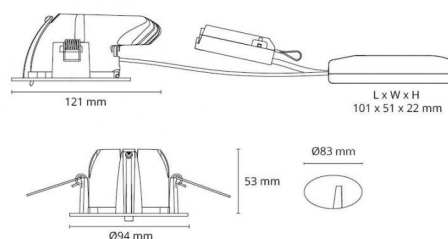

Junistar Exclusive In/Outdoor Hvit 730lm 2700K Ra 98 Faseavsnitt

El-nummer: **3100540**
 EAN: 7021989032014
 SG Artikkelnr: 903201

Lysteknikk

Type lyskilde: LED (Ikke utskiftbar)
 Watt: 9W
 Systemeffekt (W): 10.9W
 Effektiv lysstrøm (lm): 730lm
 Effekt: 67 lm/W
 Spenning: 230V
 Fargetemperatur: 2700K
 Fargegjengivelse (Ra/CRI): Ra 98
 MacAdams faktor: SDCM: 2
 Levetid: L90/B10>50.000
 Levetid: L80/B20>100.000
 Lysstråling: Direkte
 Optikk: Glass gjennomskiktig
 Lysspredning: 42°

Dimmetype

Type: Faseavsnitt

Beskyttelse

Isolasjonsklasse: Klasse II SELV
 IP-grad: IP44
 Ta nominel: Ta=25°C

Energi og godkjenning

Energiklasse: A+
 Godkjenning: CE

Materialer og overflater

Armaturhus: Aluminium
 Farge: Matt hvit (RAL 9003)
 Optikk: Glass

Montering/Tilkobling

Montering: Innfelling, Innendørs / Utendørs
 Kobling: Hurtigklemme
 Maks. armaturer per sikring: B10: 77, B16: 123, C10: 77, C16: 123

Dimensjoner (mm)

Lengde (L): 121
 Bredde (W): 94
 Høyde (H): 55
 Innfellingsdiameter: 83
 Innfellingshøyde: 53
 Avstand til brennbart materiale: 50mm
 Vekt (brutto/netto): 0.672 / 0.5

Forpakning

Forpakkingsstørrelse: 130 x 115 x 95

7 0 2 1 9 8 9 0 3 2 0 1 4