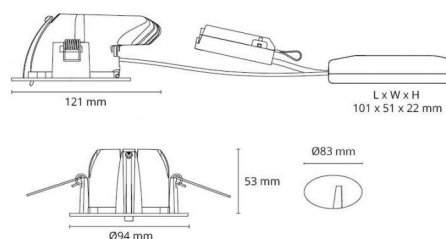

### Lysteknikk

Type lyskilde: LED (Ikke utskiftbar)  
 Watt: 9W  
 Systemeffekt (W): 10.9W  
 Effektiv lysstrøm (lm): 640lm  
 Effekt: 59 lm/W  
 Spenning: 230V  
 Fargetemperatur: 2700K  
 Fargegjengivelse (Ra/CRI): Ra 98  
 MacAdams faktor: SDCM: 2  
 Levetid: L90/B10>50.000  
 Levetid: L80/B20>100.000  
 Lysstråling: Direkte  
 Optikk: Glass gjennomskiktig  
 Lysspredning: 42°

### Dimensjoner (mm)

Lengde (L): 121  
 Bredde (W): 94  
 Høyde (H): 55  
 Innfellingsdiameter: 83  
 Innfellingshøyde: 53  
 Avstand til brennbart materiale: 50mm  
 Vekt (brutto/netto): 0.672 / 0.38

### Forpakning

Forpakkingsstørrelse: 130 x 115 x 95