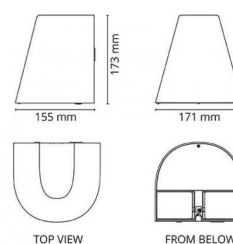

Spike 900m/ kontakt Grafitt

El-nummer: **3100136**
EAN: 7021986239317
SG Artikkelnr: 5046623931

Lysteknikk

Versjon: m/ kontakt
Type lyskilde: LED
Watt: 11W
Systemeffekt (W): 11.0W
Effektiv lysstrøm (lm): 720lm
Effekt: 66 lm/W
Spenning: 230V
Fargetemperatur: 2700K
Fargegjengivelse (Ra/CRI): Ra>80
MacAdams faktor: SDCM: 3
Levetid: L70/B50>50.000
Lysstråling: Direkte
Lysspredning: 95°

Dimmetype

Type: Faseavsnitt

Beskyttelse

Isolasjonsklasse: Klasse I
IP-grad: IP44
Vandal class: IK08
Ta nominel: Ta=25°C

Energi og godkjenning

Energiklasse: A+
Godkjenning: CE

Materialer og overflater

Armaturhus: Aluminium
Farge: Grafitt
Optikk: Polycarbonat (PC)

Montering/Tilkobling

Montering: Utenpåliggende, Outdoor
Kobling: Hurtigklemme

Dimensjoner (mm)

Bredde (W): 171
Høyde (H): 173
Depth (D): 155
Vekt (brutto/netto): 1.61

Forpakning

Forpakkingsstørrelse: 180 x 165 x 185