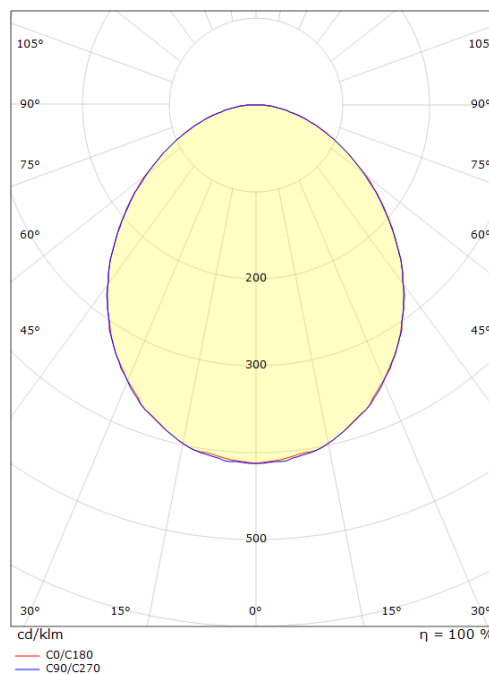

Spike 900m/ kontakt Grafitt

El-nummer: **3100136**
EAN: 7021986239317
SG Artikkelnr: 5046623931

Lysteknikk

Versjon: m/ kontakt
Type lyskilde: LED
Watt: 11W
Systemeffekt (W): 11.0W
Effektiv lysstrøm (lm): 720lm
Effekt: 66 lm/W
Spenning: 230V
Fargetemperatur: 2700K
Fargegjengivelse (Ra/CRI): Ra>80
MacAdams faktor: SDCM: 3
Levetid: L70/B50>50.000
Lysstråling: Direkte
Lysspredning: 95°

Montering/Tilkobling

Montering: Utenpåliggende, Outdoor
Kobling: Hurtigklemme

Dimensjoner (mm)

Bredde (W): 171
Høyde (H): 173
Depth (D): 155
Vekt (brutto/netto): 1.61

Forpakning

Forpakkingsstørrelse: 180 x 165 x 185

7 0 2 1 9 8 6 2 3 9 3 1 7