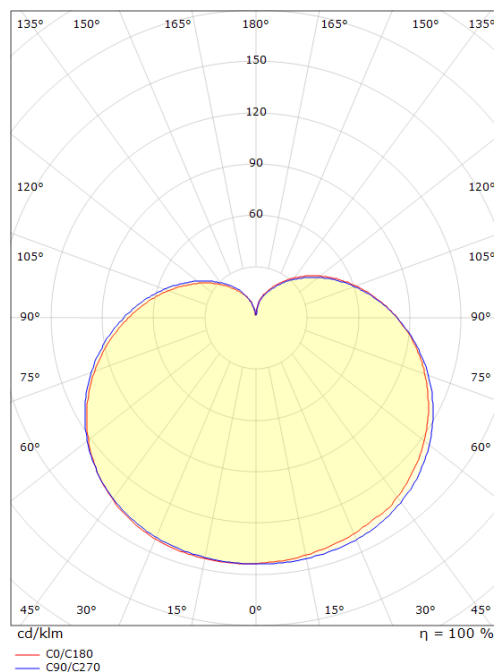

El-nummer: **3800500**
EAN: 7021988309117
SG Artikkelnr: 5046830911

Lysteknikk

Versjon: E27
Socket: E27 LED
Watt: 10W
Systemeffekt (W): 10.0W
Effektiv lysstrøm (lm): 806lm
Effekt: 81 lm/W
Spenning: 230V
Fargetemperatur: 2700K
Fargegjengivelse (Ra/CRI): Ra>90
MacAdams faktor: SDCM: 6
Levetid: L70/B50>50.000
Lysstråling: Direkte
Lysspredning: 190°

Montering/Tilkobling

Montering: , Indoor

Dimensjoner (mm)

Lengde (L): 110
Diameter (D): 60
Vekt (brutto/netto): 0.9

7 0 2 1 9 8 8 3 0 9 1 1 7