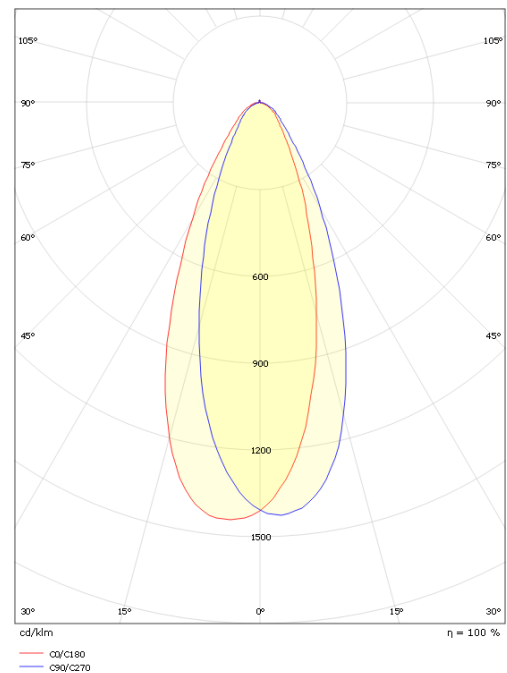

GU10 Hvit 360lm 2700K Ra>90

El-nummer: **3800501**
 EAN: 7021988309605
 SG Artikkelnr: 830960

**Elektrisk**

Watt: 6W
 Systemeffekt (W): 6W
 Spenning: 230V

Lysteknikk

Type lyskilde: LED (utskiftbar)
 Socket: GU10
 Effektiv lysstrøm (lm): 360lm
 Effekt: 60 lm/W
 Fargetemperatur: 2700K
 Fargegjengivelse (Ra/CRI): Ra>90
 MacAdams faktor: SDCM: 2
 Levetid: L70/B50>50.000
 Lysstråling: Direkte
 Lysspredning: 36°

Dimensjoner (mm)

Lengde (mm) L: 65
 Bredde (mm) W: 50
 Høyde (mm) H: 50
 Vekt (kg) brutto/netto: 0.08 / 0.071

Forpakning

Forpakkingsstørrelse (mm): 50 x 50 x 60

7 0 2 1 9 8 8 3 0 9 6 0 5