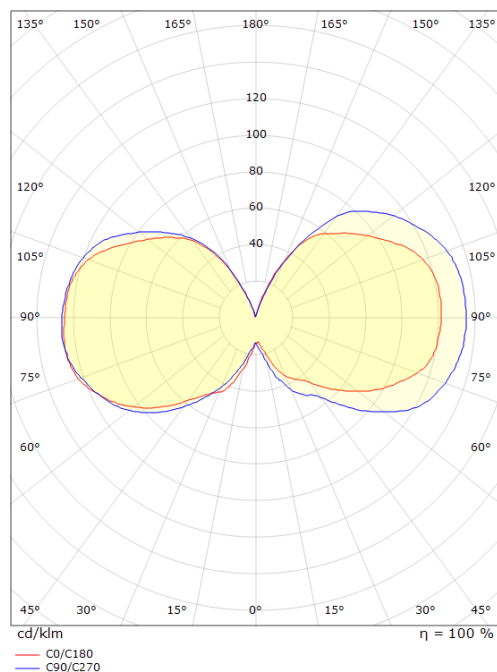

El-nummer: **3800505**
EAN: 7021988309124
SG Artikkelnr: 5046830912

Lysteknikk

Versjon: E27 Filament
Type lyskilde: LED (utsiftbar)
Socket: E27
Watt: 4W
Systemeffekt (W): 4.0W
Effektiv lysstrøm (lm): 470lm
Effekt: 118 lm/W
Spenning: 230V
Fargetemperatur: 2700K
Fargegjengivelse (Ra/CRI): Ra>80
MacAdams faktor: SDCM: 6
Levetid: L70/B50>15.000
Lysstråling: Direkte

Dimensjoner (mm)

Lengde (L): 125
Bredde (W): 70
Høyde (H): 70
Vekt (brutto/netto): 0.058

7 0 2 1 9 8 8 3 0 9 1 2 4