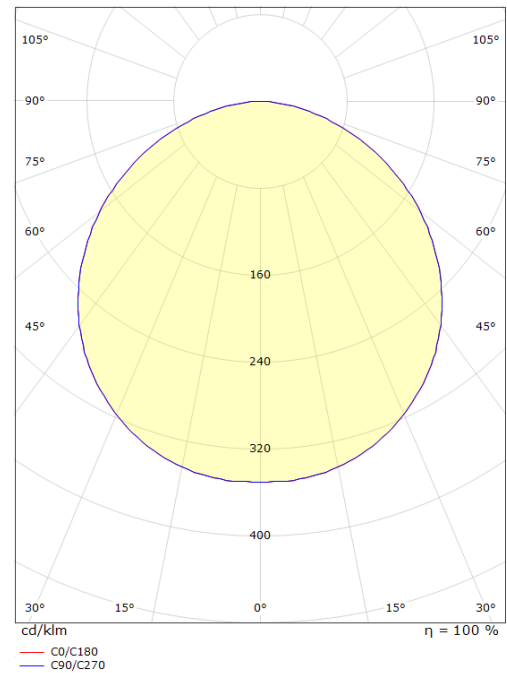

Frame Round Sort 670lm 3000K Ra>80 Faseavsnitt

El-nummer: **3100412**
 EAN: 7021986050516
 SG Artikkelnr: 605051

Lysteknikk

Type lyskilde: LED (Ikke utskiftbar)
 Watt: 7W
 Systemeffekt (W): 7W
 Effektiv lysstrøm (lm): 670lm
 Effekt: 96 lm/W
 Spenning: 230V
 Fargetemperatur: 3000K
 Fargegjengivelse (Ra/CRI): Ra>80
 MacAdams faktor: SDCM: 3
 Levetid: L80/B20>50.000
 Lysstråling: Direkte
 Optikk: Plast, opal
 Lysspredning: 110°

Dimensjoner (mm)

Høyde (mm) H: 77
 Diameter (mm) D: 270
 Vekt (kg) brutto/netto: 2.39 / 1.9

Forpakning

Forpakkingsstørrelse (mm): 278 x 275 x 92

7 0 2 1 9 8 6 0 5 0 5 1 6