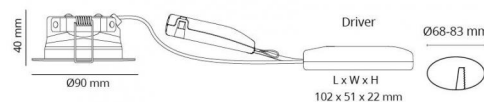

7 0 2 1 9 8 9 0 5 2 1 3 5