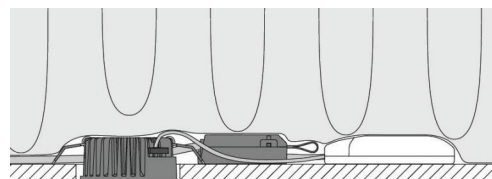

Junistar Eco Isosafe Hvit 520lm 2700K Ra 98 Faseavsnitt

El-nummer: **3201874**
EAN: 7021989052135
SG Artikkelnr: 905213

Elektrisk

Watt: 6W
Systemeffekt (W): 7W
Spenning: 230V

Lysteknikk

Type lyskilde: LED (Ikke utskiftbar)
Lyskilde inkludert: Ja
Effektiv lysstrøm (lm): 520lm
Effekt: 74 lm/W
Fargetemperatur: 2700K
Fargegjengivelse (Ra/CRI): Ra 98
MacAdams faktor: SDCM: 2
Levetid: L80/B20>50.000
Lysstråling: Direkte
Optikk: Reflektor
Lysspredning: 42°

Dimmetype

Type: Faseavsnitt

Beskyttelse

Isolasjonsklasse: Klasse II SELV

Materialer og overflater

Armaturhus: Aluminium
Farge: Matt hvit (RAL 9003)
Avskjermingens materiale: Herdet glass

Montering/Tilkobling

Montering: Innfelling, Innendørs
Kabelinngang: Hurtigklemme
Maks. armaturer per sikring: B10: 105, B16: 168, C10: 105, C16: 168

Dimensjoner (mm)

Lengde (mm) L: 90
Bredder (mm) W: 90
Høyde (mm) H: 40
Diameter (mm) D: 90
Innfellingsdiameter (mm): 83
Vekt (kg) brutto/netto: 0.361 / 0.361

Forpakning

Forpakkingsstørrelse (mm): 122 x 121 x 95
Pakningsantall: 8

7 0 2 1 9 8 9 0 5 2 1 3 5