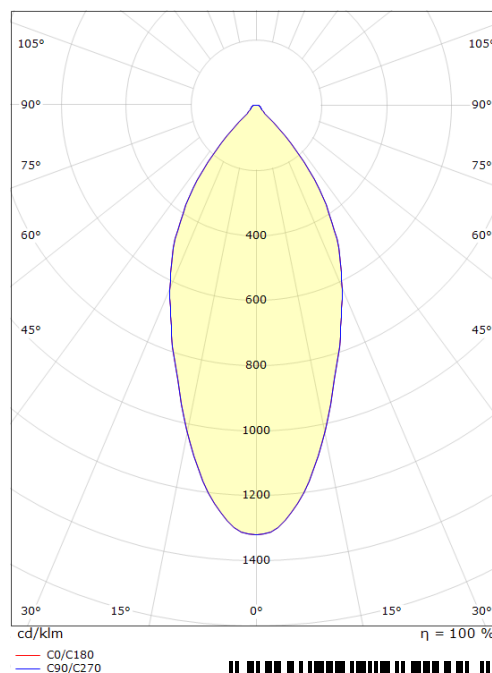

Junistar Eco Isosafe Hvit 520lm 2700K Ra 98 Faseavsnitt

El-nummer: **3201874**
EAN: 7021989052135
SG Artikkelnr: 905213

Elektrisk

Watt: 6W
Systemeffekt (W): 7W
Spenning: 230V

Lysteknikk

Type lyskilde: LED (Ikke utskiftbar)
Lyskilde inkludert: Ja
Effektiv lysstrøm (lm): 520lm
Effekt: 74 lm/W
Fargetemperatur: 2700K
Fargegjengivelse (Ra/CRI): Ra 98
MacAdams faktor: SDCM: 2
Levetid: L80/B20>50.000
Lysstråling: Direkte
Optikk: Reflektor
Lysspredning: 42°

Dimmetype

Type: Faseavsnitt

Beskyttelse

Isolasjonsklasse: Klasse II SELV

Materialer og overflater

Armaturhus: Aluminium
Farge: Matt hvit (RAL 9003)
Avskjermingens materiale: Herdet glass

Montering/Tilkobling

Montering: Innfelling, Innendørs
Kabelinngang: Hurtigklemme
Maks. armaturer per sikring: B10: 105, B16: 168, C10: 105, C16: 168

Dimensjoner (mm)

Lengde (mm) L: 90
Bredder (mm) W: 90
Høyde (mm) H: 40
Diameter (mm) D: 90
Innfellingsdiameter (mm): 83
Vekt (kg) brutto/netto: 0.361 / 0.361

Forpakning

Forpakkingsstørrelse (mm): 122 x 121 x 95
Pakningsantall: 8

7 0 2 1 9 8 9 0 5 2 1 3 5