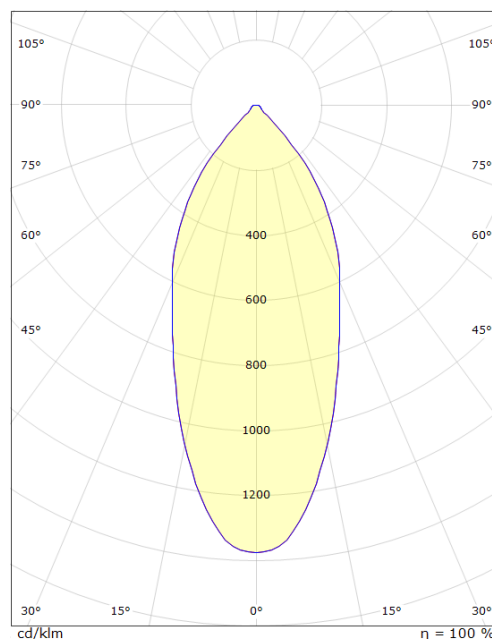

Junistar Eco Isosafe Hvit DimToWarm 510lm 2000-2800K Ra>95

Faseavsnitt

El-nummer: **3201878**
EAN: 7021989052159
SG Artikkelnr: 905215

Elektrisk

Watt: 6W
Systemeffekt (W): 7W
Spenning: 230V

Lysteknikk

Type lyskilde: LED (Ikke utskiftbar)
Effektiv lysstrøm (lm): 510lm
Effekt: 73 lm/W
Fargetemperatur: 2000-2800K
Fargegjengivelse (Ra/CRI): Ra>95
MacAdams faktor: SDCM: 3
Levetid: L80/B20>50.000
Lysstråling: Direkte
Optikkmateriale: Glass gjennomsliktig
Lysspredning: 42°

Dimmetype

Type: Faseavsnitt

Beskyttelse

Isolasjonsklasse: Klasse II SELV
IP-grad: IP44

Energi og godkjenning

Godkjenning: CE

Materialer og overflater

Armaturhus: Aluminium
Farge: Hvit (RAL 9003)
Optikkmateriale: Glass

Montering/Tilkobling

Montering: Innfelling, Innendørs
Kabelinngang: Hurtigklemme
Maks. armaturer per sikring: B10: 105, B16: 168, C10: 105, C16: 168

Dimensjoner (mm)

Lengde (mm) L: 90
Bredde (mm) W: 90
Høyde (mm) H: 40
Diameter (mm) D: 90
Innfellingsdiameter (mm): 83
Vekt (kg) brutto/netto: 0.361 / 0.361

Forpakning

Forpakkingsstørrelse (mm): 122 x 121 x 95
Pakningsantall: 8

7 0 2 1 9 8 9 0 5 2 1 5 9