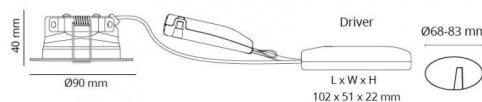

7 0 2 1 9 8 9 0 5 2 1 5 9