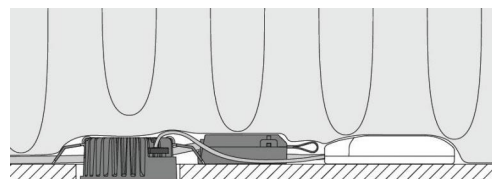

Junistar Eco Isosafe Hvit DimToWarm 510lm 2000-2800K Ra>95

Faseavsnitt

El-nummer: **3201878**
EAN: 7021989052159
SG Artikkelnr: 905215

Elektrisk

Watt: 6W
Systemeffekt (W): 7W
Spenning: 230V

Lysteknikk

Type lyskilde: LED (Ikke utskiftbar)
Effektiv lysstrøm (lm): 510lm
Effekt: 73 lm/W
Fargetemperatur: 2000-2800K
Fargegjengivelse (Ra/CRI): Ra>95
MacAdams faktor: SDCM: 3
Levetid: L80/B20>50.000
Lysstråling: Direkte
Optikkmateriale: Glass gjennomsliktig
Lysspredning: 42°

Dimmetype

Type: Faseavsnitt

Beskyttelse

Isolasjonsklasse: Klasse II SELV
IP-grad: IP44

Energi og godkjenning

Godkjenning: CE

Materialer og overflater

Armaturhus: Aluminium
Farge: Hvit (RAL 9003)
Optikkmateriale: Glass

Montering/Tilkobling

Montering: Innfelling, Innendørs
Kabelinngang: Hurtigklemme
Maks. armaturer per sikring: B10: 105, B16: 168, C10: 105, C16: 168

Dimensjoner (mm)

Lengde (mm) L: 90
Bredde (mm) W: 90
Høyde (mm) H: 40
Diameter (mm) D: 90
Innfellingsdiameter (mm): 83
Vekt (kg) brutto/netto: 0.361 / 0.361

Forpakning

Forpakkingsstørrelse (mm): 122 x 121 x 95
Pakningsantall: 8

7 0 2 1 9 8 9 0 5 2 1 5 9