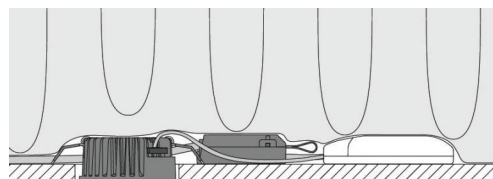

Dimmetype

Type: Faseavsnitt

Beskyttelse

Isolasjonsklasse: Klasse II SELV
 IP-grad: IP44
 Ta nominel: Ta=25°C

Energi og godkjenning

Energiklasse: A++
 Godkjenning: CE

Materialer og overflater

Armaturhus: Aluminium
 Farge: Sort (RAL 9004)
 Optikk: Glass

Montering/Tilkobling

Montering: Innfelling, Innendørs
 Kabelinngang: Hurtigklemme
 Maks. armaturer per sikring: B10: 105, B16: 168, C10: 105, C16: 168

Dimensjoner (mm)

Høyde (H): 40
 Diameter (D): 90
 Innfellingsdiameter: 83
 Vekt (brutto/netto): 3.04 / 3.04