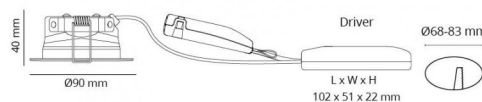

El-nummer: **3201880**
 EAN: 7021989052173
 SG Artikkelnr: 5046905217

Lysteknikk

Versjon: DimToWarm 8 pack inkl drivere
 Type lyskilde: LED (Ikke utskiftbar)
 Watt: 6W
 Systemeffekt (W): 7.0W
 Effektiv lysstrøm (lm): 470lm
 Effekt: 68 lm/W
 Spenning: 230V
 Fargetemperatur: 2000-2800K
 Fargegjengivelse (Ra/CRI): Ra>95
 MacAdams faktor: SDCM: 3
 Levetid: L80/B20>50.000
 Lysstråling: Direkte
 Optikk: Glass gjennomsiktig
 Lysspredning: 42°

Dimmetype

Type: Faseavsnitt

Beskyttelse

Isolasjonsklasse: Klasse II SELV
 IP-grad: IP44
 Ta nominel: Ta=25°C

Energi og godkjenning

Energiklasse: A++
 Godkjenning: CE

Materialer og overflater

Armaturhus: Aluminium
 Farge: Sort (RAL 9004)
 Optikk: Glass

Montering/Tilkobling

Montering: Innfelling, Innendørs
 Kabelinngang: Hurtigklemme
 Maks. armaturer per sikring: B10: 105, B16: 168, C10: 105, C16: 168

Dimensjoner (mm)

Høyde (H): 40
 Diameter (D): 90
 Innfellingsdiameter: 83
 Vekt (brutto/netto): 3.04 / 3.04