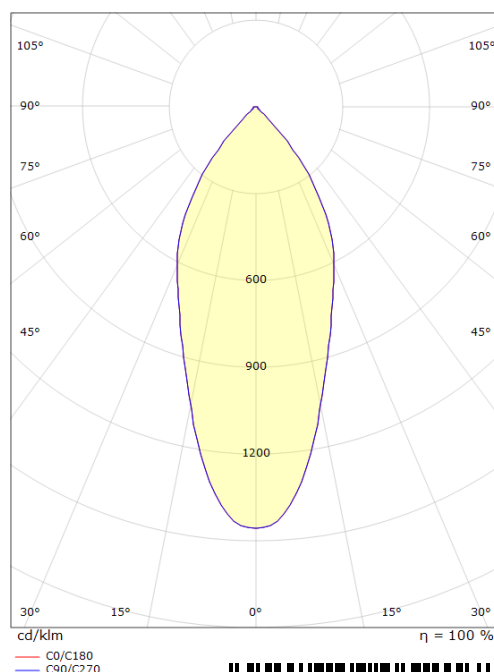

Dimensjoner (mm)

Høyde (H): 40
Diameter (D): 90
Innfellingsdiameter: 83
Vekt (brutto/netto): 3.04 / 3.04