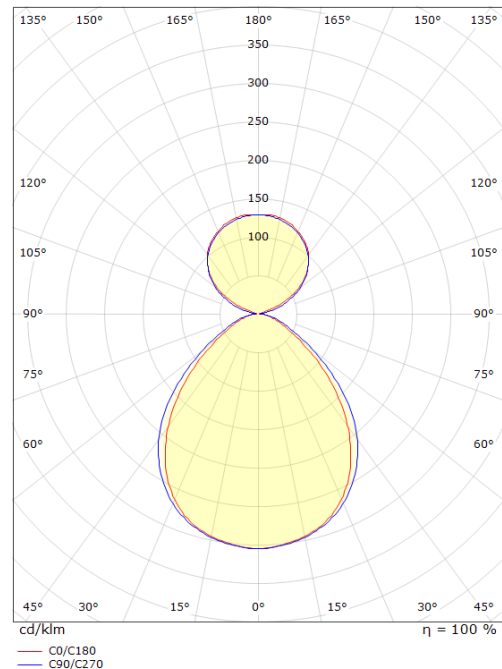

Dimensjoner (mm)

Lengde (mm) L: 1196
 Bredde (mm) W: 112
 Høyde (mm) H: 80
 Vekt (kg) brutto/netto: 5.3 / 5.1

Forpakning

Forpakkingsstørrelse (mm): 1245 x 113 x 98

5 7 0 3 8 2 1 1 7 1 9 8 4