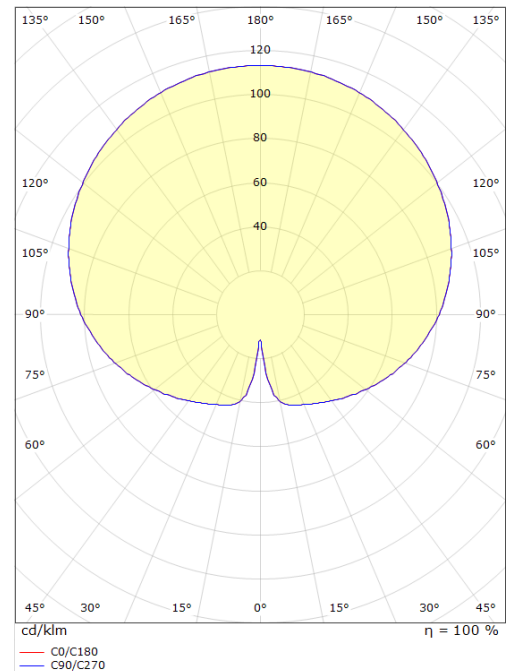

**Moon Hvit Mini 210lm 2700K Ra>90 Faseavsnitt**

El-nummer: **3100429**  
 EAN: 7021986140217  
 SG Artikkelnr: 614021

**Lysteknikk**

Versjon: Mini  
 Type lyskilde: LED (utskiftbar)  
 Socket: E27 LED  
 Watt: 3,5W  
 Systemeffekt (W): 3.5W  
 Effektiv lysstrøm (lm): 210lm  
 Effekt: 60 lm/W  
 Spenning: 230V  
 Fargetemperatur: 2700K  
 Fargegjengivelse (Ra/CRI): Ra>90  
 MacAdams faktor: SDCM: 3  
 Levetid: L70/B5050.000  
 Lysstråling: Direkte  
 Optikk: Plast, opal

Mini: 300 mm  
 Midi: 400 mm  
 Maxi: 500 mm

**Dimmetype**

Type: Faseavsnitt

**Beskyttelse**

Isolasjonsklasse: Klasse II  
 IP-grad: IP65  
 Ta nominel: Ta=25°C

**Energi og godkjenning**

Energiklasse: A+  
 Godkjenning: CE

**Materialer og overflater**

Armaturhus: PE  
 Farge: Hvit  
 Optikk: PE

**Montering/Tilkobling**

Montering: Utenpåliggende, Utendørs  
 Kabel: Kabel 2x1 mm<sup>2</sup> 2m

**Dimensjoner (mm)**

Lengde (L): 300  
 Bredde (W): 300  
 Høyde (H): 310  
 Diameter (D): 300  
 Vekt (brutto/netto): 1.1

**Forpakning**

Forpakkingsstørrelse: 300 x 300 x 310

7 0 2 1 9 8 6 1 4 0 2 1 7