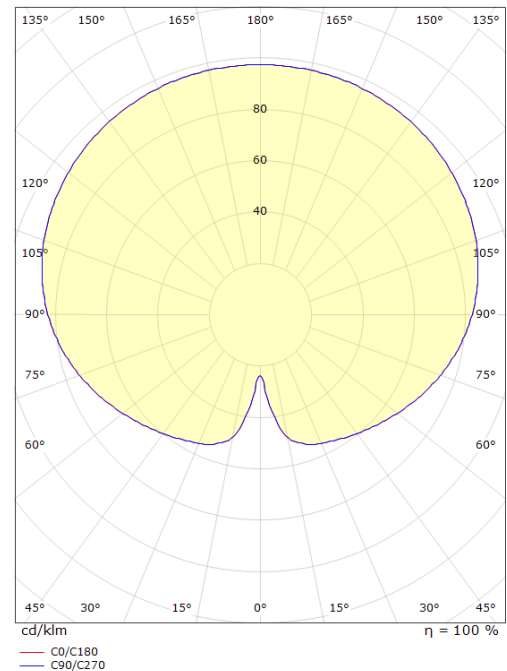

Armaturhus: PE
 Farge: Hvit
 Optikk: PE

Montering/Tilkobling

Montering: Utenpåliggende, Utendørs
 Kabel: Kabel 2x1 mm² 2m

Dimensjoner (mm)

Lengde (L): 400
 Bredde (W): 400
 Høyde (H): 400
 Diameter (D): 400
 Vekt (brutto/netto): 1.65 / 5

Forpakning

Forpakkingsstørrelse: 400 x 400 x 410

7 0 2 1 9 8 6 1 4 0 2 2 4