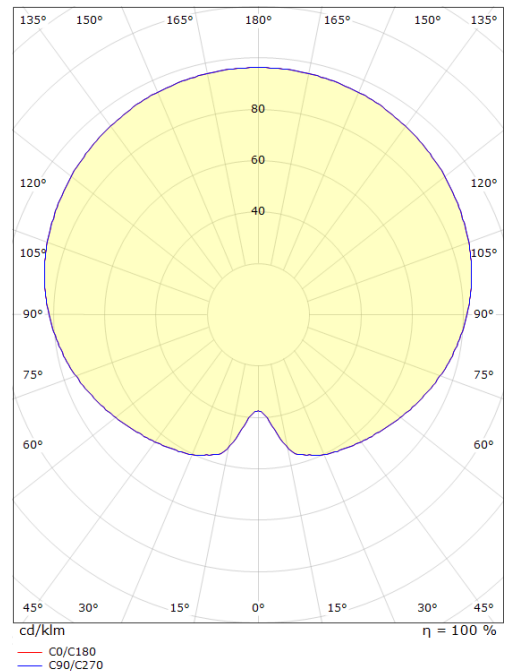

**Moon Hvit Maxi 690lm 2700K Ra>90 Faseavsnitt**

El-nummer: **3100431**  
 EAN: 7021986140231  
 SG Artikkelnr: 614023

**Elektrisk**

Watt: 9W  
 Systemeffekt (W): 9W  
 Spenning: 230V

**Lysteknikk**

Type lyskilde: LED (utskiftbar)  
 Socket: E27 LED  
 Lyskilde inkludert: Ja  
 Effektiv lysstrøm (lm): 690lm  
 Effekt: 77 lm/W  
 Fargetemperatur: 2700K  
 Fargegjengivelse (Ra/CRI): Ra>90  
 MacAdams faktor: SDCM: 3  
 Levetid: L70/B50>50.000  
 Lysstråling: Direkte  
 Optikk: Plast, opal

**Dimensjoner (mm)**

Lengde (mm) L: 500  
 Bredde (mm) W: 500  
 Høyde (mm) H: 500  
 Diameter (mm) D: 500  
 Vekt (kg) brutto/netto: 2.8 / 5

**Forpakning**

Forpakkingsstørrelse (mm): 500 x 500 x 510

Mini: 300 mm  
 Midi: 400 mm  
 Maxi: 500 mm

7 0 2 1 9 8 6 1 4 0 2 3 1