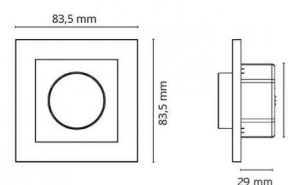

### Dimensjoner (mm)

Lengde (mm) L: 83  
Bredde (mm) W: 83  
Høyde (mm) H: 29  
Dybde (D): 45  
Innfellingsdiameter (mm): 58  
Innfellingshøyde (mm): 29  
Vekt (kg) brutto/netto: 0.154 / 0.091

### Forpakning

Forpakkingsstørrelse (mm): 90 x 90 x 77

7 0 2 1 9 8 8 2 0 4 1 2 2