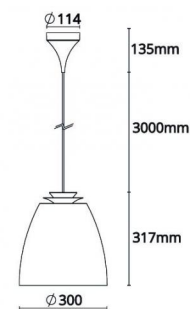

## Lysteknikk

Versjon: Maxi  
 Type lyskilde: LED (utsiftbar)  
 Socket: E27 LED  
 Watt: 15W  
 Systemeffekt (W): 15.0W  
 Effektiv lysstrøm (lm): 840lm  
 Effekt: 56 lm/W  
 Spenning: 220-240V  
 Fargetemperatur: 2700K  
 Fargegjengivelse (Ra/CRI): Ra>90  
 MacAdams faktor: SDCM: 3  
 Levetid: L70/B50>50.000  
 Lysstråling: Direkte/Indirekte  
 Optikk: Plast, opal  
 Lysspredning: 104°

## Dimensjoner (mm)

Høyde (H): 317  
 Diameter (D): 300  
 Vekt (brutto/netto): 2.5 / 1.5

## Forpakning

Forpakkingsstørrelse: 300 x 300 x 317

7 0 2 1 9 8 3 1 2 3 6 6 4