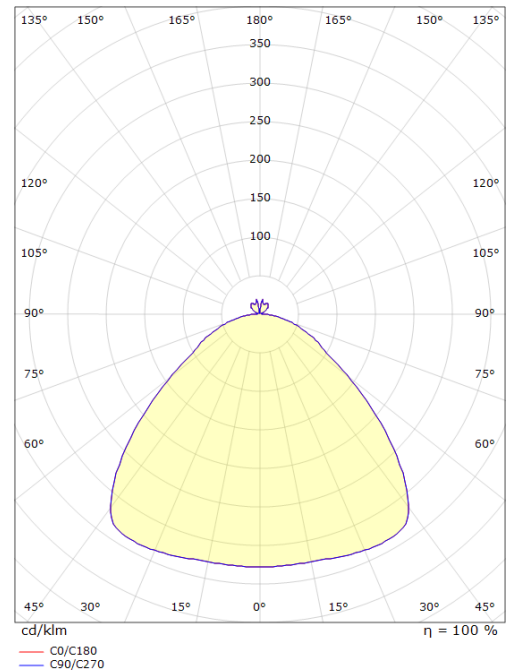

Forpakning

Forpakkingsstørrelse: 300 x 300 x 317