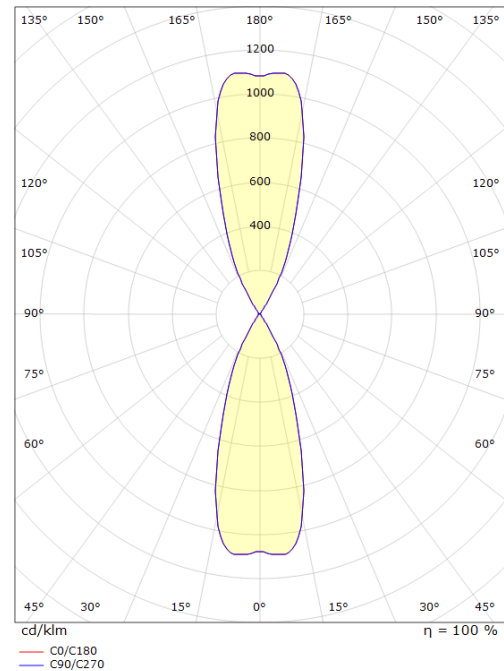

Forpakning

Forpakkingsstørrelse: 160 x 100 x 230