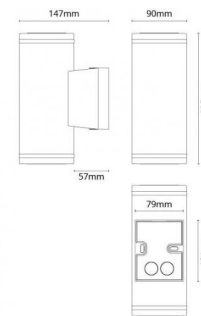

El-nummer: **3101249**
 EAN: 7021986237016
 SG Artikkelnr: 5046623701

Lysteknikk

Type lyskilde: LED (utsiftbar)
 Socket: GU10
 Watt: 2x4,5W
 Systemeffekt (W): 9.0W
 Effektiv lysstrøm (lm): 380lm
 Effekt: 43 lm/W
 Spenning: 230V
 Fargetemperatur: 2700K
 Fargegjengivelse (Ra/CRI): Ra>80
 MacAdams faktor: SDCM: 4
 Levetid: L70/B50>40.000
 Lysstråling: Direkte
 Optikk: Plast klar
 Lysspredning: 35°/35°

Dimmetype

Type: Faseavsnitt

Beskyttelse

Isolasjonsklasse: Klasse II
 IP-grad: IP65
 Vandalklasse: IK08
 Ta nominel: Ta=25°C

Energi og godkjenning

Energiklasse: A
 Godkjenning: CE

Materialer og overflater

Armaturhus: Aluminium
 Farge: Grafitt
 Optikk: Polycarbonat (PC)

Montering/Tilkobling

Montering: Utenpåliggende, Utendørs
 Kobling: Hurtigklemme
 Maks. armaturer per sikring: B10: 100, B16: 100, C10: 160, C16: 160

Dimensjoner (mm)

Bredde (W): 90
 Høyde (H): 225
 Dybde (D): 147
 Vekt (brutto/netto): 1.63 / 1.33

Forpakning

Forpakkingsstørrelse: 160 x 100 x 230

7 0 2 1 9 8 6 2 3 7 0 1 6