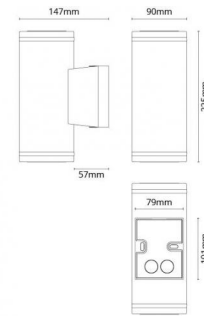

Metro Deco Grafitt 380lm 2700K Ra>80 Faseavsnitt

El-nummer: **3101249**
 EAN: 7021986237016
 SG Artikkelnr: 623701

Elektrisk

Watt: 2x4,5W
 Systemeffekt (W): 9W
 Spenning: 230V

Lysteknikk

Type lyskilde: LED (utskiftbar)
 Socket: GU10
 Lyskilde inkludert: Ja
 Effektiv lysstrøm (lm): 380lm
 Effekt: 42 lm/W
 Fargetemperatur: 2700K
 Fargegjengivelse (Ra/CRI): Ra>80
 MacAdams faktor: SDCM: 4
 Levetid: L70/B50>40.000
 Lysstråling: Direkte
 Optikk: Plast klar
 Lysspredning: 35°/35°

Montering/Tilkobling

Montering: Utenpåliggende, Utendørs
 Tilkobling: Hurtigklemme
 Maks antall per sikring: B10: 100, B16: 100, C10: 160, C16: 160

Dimensjoner (mm)

Bredde (mm) W: 90
 Høyde (mm) H: 225
 Dybde (D): 147
 Vekt (kg) brutto/netto: 1.33 / 1.279

Forpakning

Forpakkingsstørrelse (mm): 235 x 160 x 100

7 0 2 1 9 8 6 2 3 7 0 1 6