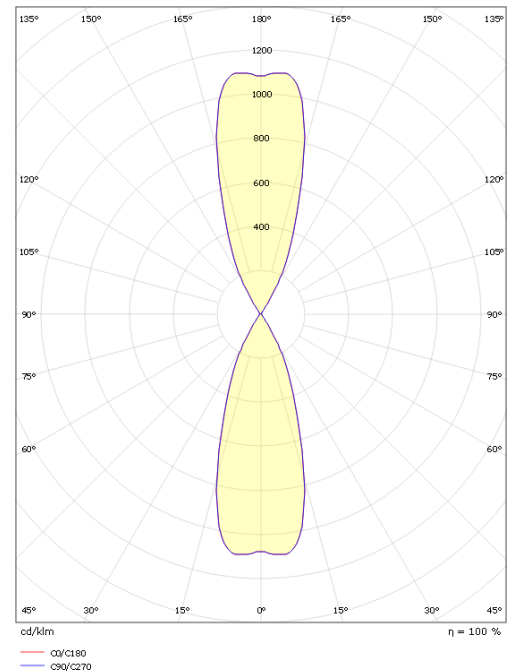

Forpakning

Forpakkingsstørrelse (mm): 235 x 160 x 100