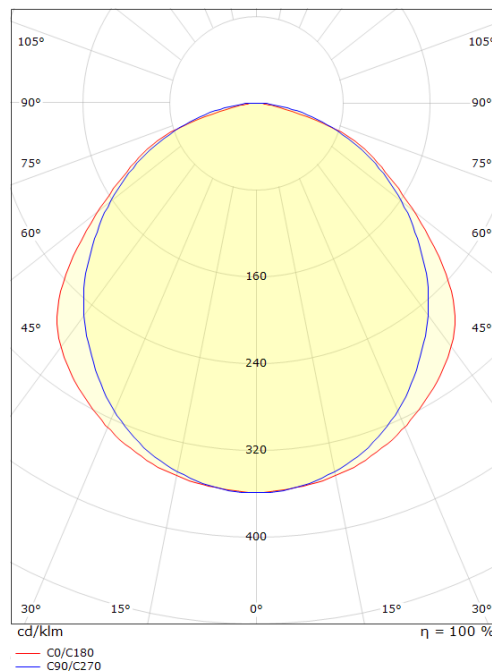

**Dimensjoner (mm)**

Lengde (L): 1530  
 Bredde (W): 230  
 Høyde (H): 85  
 Vekt (brutto/netto): 7.7 / 7.5

**Forpakning**

Forpakkingsstørrelse: 1550 x 250 x 95

5 7 0 3 8 2 1 1 6 8 4 2 7