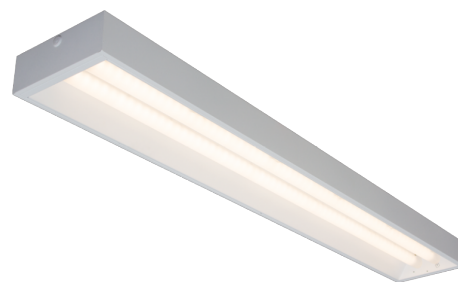

Basic Hvit 7450lm 3000K Ra>80 Ikke dimbar

El-nummer: **3300725**
EAN: 5703821168427
SG Artikkelnr: 8246087562

Lysteknikk

Type lyskilde: LED
Watt: 50W
Systemeffekt (W): 50W
Effektiv lysstrøm (lm): 7450lm
Effekt: 149 lm/W
Spenning: 230V
Fargetemperatur: 3000K
Fargegjengivelse (Ra/CRI): Ra>80
MacAdams faktor: SDCM: 3
Levetid: L80/B10>50.000
Lysstråling: Direkte
Optikk: Opal afskærmning

Dimmetype

Type: Ikke dimbar

Beskyttelse

Isolasjonsklasse: Klasse I
IP-grad: IP20
Ta nominel: Ta=25°C

Energi og godkjenning

Energiklasse: A++
Godkjenning: CE

Materialer og overflater

Armaturhus: stålplate
Farge: Hvit (Reflektorhvit, glans 25)
Optikk: PMMA

Montering/Tilkobling

Montering: Utenpåliggende, Innendørs
Maks. armaturer per sikring: B10: 15, B16: 24, C10: 25, C16: 41

Dimensjoner (mm)

Lengde (L): 1530
Bredde (W): 230
Høyde (H): 85
Vekt (brutto/netto): 7.7 / 7.5

Forpakning

Forpakkingsstørrelse: 1550 x 250 x 95

5 7 0 3 8 2 1 1 6 8 4 2 7