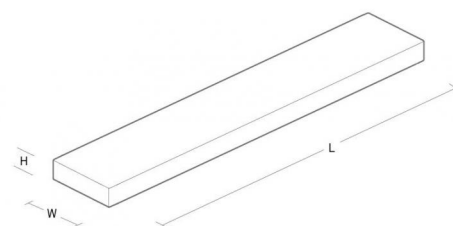

Armaturhus: stålplate  
 Farge: Hvit (Reflektorhvit, glans 25)  
 Optikk: PMMA

**Montering/Tilkobling**

Montering: Utenpåliggende, Innendørs  
 Maks. armaturer per sikring: B10: 15, B16: 24, C10: 25, C16: 41

**Dimensjoner (mm)**

Lengde (L): 1530  
 Bredde (W): 230  
 Høyde (H): 85  
 Vekt (brutto/netto): 7.7 / 7.5

**Forpakning**

Forpakkingsstørrelse: 1550 x 250 x 95

5 7 0 3 8 2 1 1 6 8 4 2 7