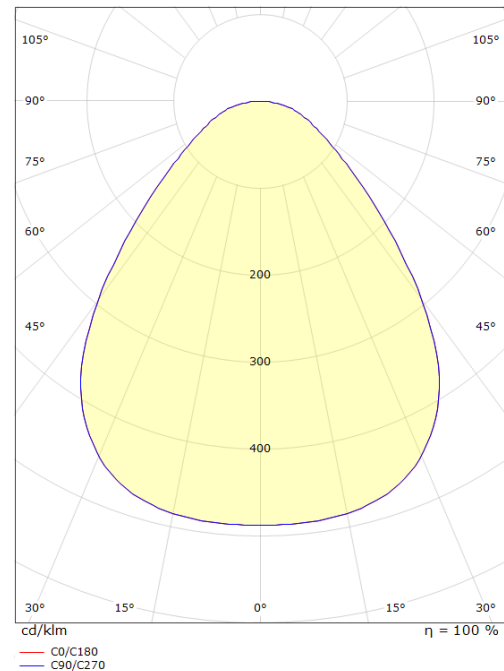

Disc 290 Hvit 1990lm 3000K Ra>80 Sensor Dim

El-nummer: **3000529**
 EAN: 7021986060386
 SG Artikkelnr: 606038

Elektrisk

Watt: 17W
 Systemeffekt (W): 17W
 Spenning: 230V

Lysteknikk

Type lyskilde: LED (Ikke utskiftbar)
 Socket: LED
 Lyskilde inkludert: Ja
 Effektiv lysstrøm (lm): 1990lm
 Effekt: 117 lm/W
 Fargetemperatur: 3000K
 Fargegjengivelse (Ra/CRI): Ra>80
 MacAdams faktor: SDCM: 3
 Levetid: L80/B20>100.000
 Levetid: L90>50.000
 Lysstråling: Direkte
 Optikk: Plast, opal prisme
 Lysspredning: 85°
 UGR: UGR

Montering/Tilkobling

Montering: Utenpåliggende, Innendørs
 Kabelinngang: Hurtigklemme
 Maks. armaturer per sikring: B10: 44, B16: 71, C10: 44, C16: 71

Dimensjoner (mm)

Lengde (mm) L: 288
 Bredde (mm) W: 288
 Høyde (mm) H: 55
 Diameter (mm) D: 288
 Vekt (kg) brutto/netto: 2.18 / 1.817

Forpakning

Forpakkingsstørrelse (mm): 295 x 295 x 65

7 0 2 1 9 8 6 0 6 0 3 8 6