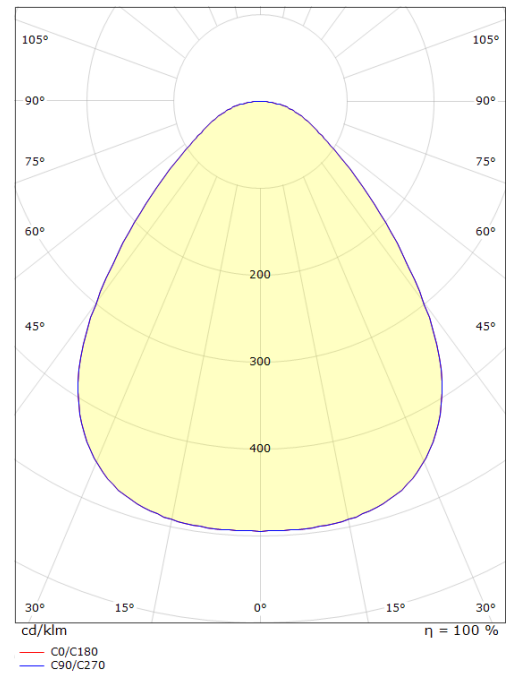

Disc 290 Sort 1770lm 2700K Ra>80 Faseavsnitt

El-nummer: **3000534**
 EAN: 7021986060430
 SG Artikkelnr: 606043

Elektrisk

Watt: 17W
 Systemeffekt (W): 17W
 Spenning: 230V

Lysteknikk

Type lyskilde: LED (Ikke utskiftbar)
 Socket: LED
 Lyskilde inkludert: Ja
 Effektiv lysstrøm (lm): 1770lm
 Effekt: 104 lm/W
 Fargetemperatur: 2700K
 Fargegjengivelse (Ra/CRI): Ra>80
 MacAdams faktor: SDCM: 3
 Levetid: L80/B20>100.000
 Levetid: L90>50.000
 Lysstråling: Direkte
 Optikk: Plast, opal prisme
 Lysspredning: 85°
 UGR: UGR

Dimensjoner (mm)

Lengde (mm) L: 288
 Bredder (mm) W: 288
 Høyde (mm) H: 55
 Diameter (mm) D: 288
 Vekt (kg) brutto/netto: 2.18 / 1.817

Forpakning

Forpakkingsstørrelse (mm): 295 x 295 x 65

7 0 2 1 9 8 6 0 6 0 4 3 0