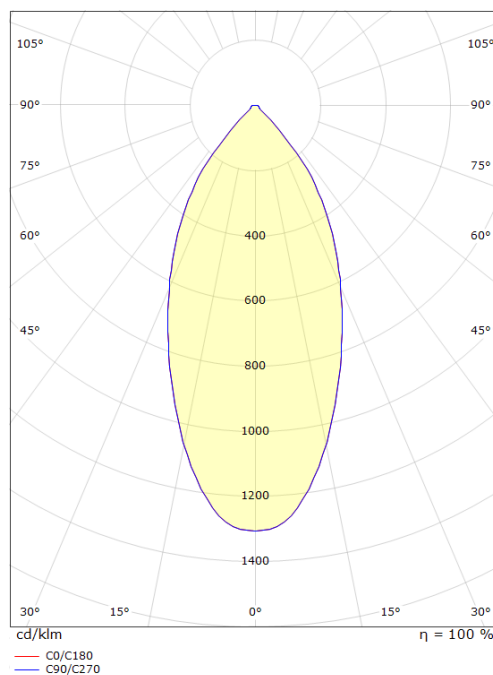

Junistar Lux IsoSafe Hvit 540lm 2700K Ra 98 Faseavsnitt

El-nummer: **3236618**
EAN: 7021989025184
SG Artikkelnr: 902518
Erstatte: 902241

Elektrisk

Watt: 7W
Systemeffekt (W): 8W
Spenning: 220-240V

Lysteknikk

Type lyskilde: LED (Ikke utskiftbar)
Socket: CoB Holder
Effektiv lysstrøm (lm): 540lm
Effekt: 68 lm/W
Fargetemperatur: 2700K
Fargegjengivelse (Ra/CRI): Ra 98
MacAdams faktor: SDCM: 1
Levetid: L90/B10>50.000
Lysstråling: Direkte
Optikkmateriale: Glass gjennomskiktig
Lysspredning: 42°

Dimmetype

Type: Faseavsnitt

Beskyttelse

Isolasjonsklasse: Klasse II SELV
IP-grad: IP44

Energi og godkjenning

Godkjenning: CE

Materialer og overflater

Armaturhus: Aluminium
Farge: Hvit (RAL 9003, glans 25)
Optikkmateriale: Glass

Montering/Tilkobling

Montering: Innfelling, Innendørs / Utendørs
Kabelinngang: Hurtigklemme
Maks. armaturer per sikring: B10: 105, B16: 168, C10: 105, C16: 168

Dimensjoner (mm)

Høyde (mm) H: 56
Diameter (mm) D: 94
Innfellingsdiameter (mm): 83
Innfellingshøyde (mm): 54
Vekt (kg) brutto/netto: 0.419 / 0.349

Forpakning

Forpakkingsstørrelse (mm): 115 x 115 x 95

7 0 2 1 9 8 9 0 2 5 1 8 4