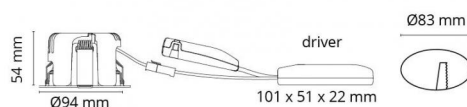

### Montering/Tilkobling

Montering: Innfelling, Innendørs / Utendørs  
 Kabelinngang: Hurtigklemme  
 Maks. armaturer per sikring: B10: 105, B16: 168, C10: 105, C16: 168

### Dimensjoner (mm)

Høyde (mm) H: 56  
 Diameter (mm) D: 94  
 Innfellingsdiameter (mm): 83  
 Innfellingshøyde (mm): 54  
 Vekt (kg) brutto/netto: 0.419 / 0.349

### Forpakning

Forpakkingsstørrelse (mm): 115 x 115 x 95

7 0 2 1 9 8 9 0 2 5 1 8 4