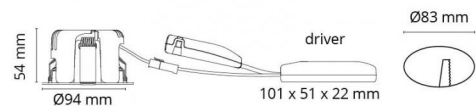

## Lysteknikk

Type lyskilde: LED (Ikke utskiftbar)  
 Socket: CoB Holder  
 Watt: 7W  
 Systemeffekt (W): 8.0W  
 Effektiv lysstrøm (lm): 470lm  
 Effekt: 59 lm/W  
 Spenning: 220-240V  
 Fargetemperatur: 2700K  
 Fargegjengivelse (Ra/CRI): Ra 98  
 MacAdams faktor: SDCM: 1  
 Levetid: L90/B10>50.000  
 Lysstråling: Direkte  
 Optikk: Glass gjennomsiktig  
 Lysspredning: 42°

## Dimensjoner (mm)

Høyde (H): 56  
 Diameter (D): 94  
 Innfellingsdiameter: 83  
 Innfellingshøyde: 54  
 Vekt (brutto/netto): 0.409 / 0.349

## Forpakning

Forpakkingsstørrelse: 115 x 115 x 95