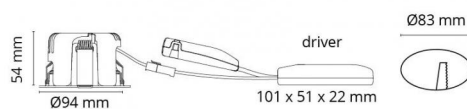

Montering/Tilkobling

Montering: Innfelling, Innendørs / Utendørs
 Kabelinngang: Hurtigklemme
 Maks. armaturer per sikring: B10: 105, B16: 168, C10: 105, C16: 168

Dimensjoner (mm)

Høyde (mm) H: 56
 Diameter (mm) D: 94
 Innfellingsdiameter (mm): 83
 Innfellingshøyde (mm): 54
 Vekt (kg) brutto/netto: 0.419 / 0.349

Forpakning

Forpakkingsstørrelse (mm): 115 x 115 x 95

7 0 2 1 9 8 9 0 2 5 2 4 5