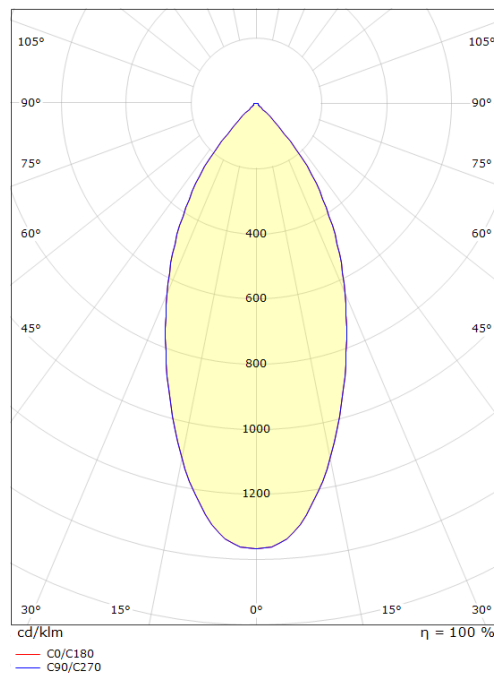

Forpakning

Forpakkingsstørrelse (mm): 115 x 115 x 95

7 0 2 1 9 8 9 0 2 5 2 4 5