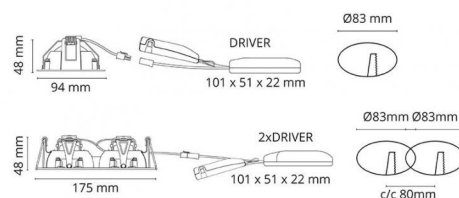

Junistar Lux Square Børstet stål 500lm 2700K Ra>98 Faseavsnitt

El-nummer: **3236684**
 EAN: 7021989025849
 SG Artikkelnr: 902584

Lysteknikk

Type lyskilde: LED (Ikke utskiftbar)
 Socket: CoB Holder
 Watt: 7W
 Systemeffekt (W): 8W
 Effektiv lysstrøm (lm): 500lm
 Effekt: 63 lm/W
 Spenning: 220-240V
 Fargetemperatur: 2700K
 Fargegjengivelse (Ra/CRI): Ra>98
 MacAdams faktor: SDCM: 1
 Levetid: L90/B10100.000
 Lysstråling: Direkte
 Optikk: Glass gjennomsiktig
 Lysspredning: 42°

Dimmetype

Type: Faseavsnitt

Beskyttelse

Isolasjonsklasse: Klasse II SELV
 IP-grad: IP44
 Ta nominel: Ta=25°C

Energi og godkjenning

Energiklasse: A++
 Godkjenning: CE

Materialer og overflater

Armaturhus: Aluminium
 Farge: Børstet stål
 Optikk: Glass

Montering/Tilkobling

Montering: Innfelling, Innendørs
 Kabelinngang: Hurtigklemme
 Maks. armaturer per sikring: B10: 105, B16: 168, C10: 105, C16: 168

Dimensjoner (mm)

Innfellingsdiameter: 83
 Innfellingshøyde: 48
 Vekt (brutto/netto): 0.402

Forpakning

Forpakkingsstørrelse: 115 x 115 x 95

7 0 2 1 9 8 9 0 2 5 8 4 9