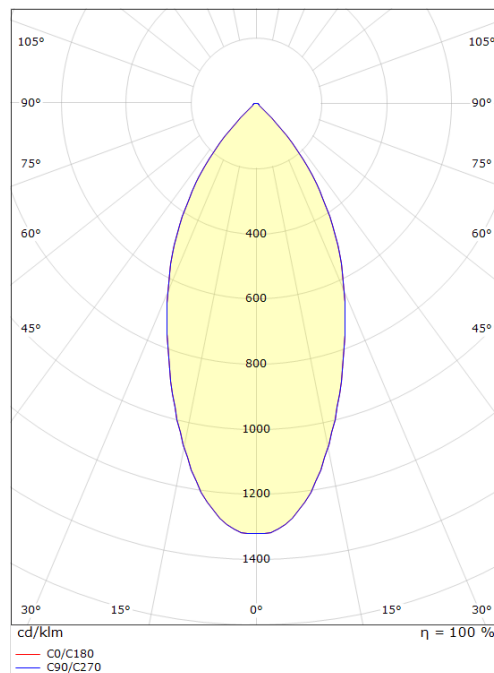

Forpakning

Forpakkingsstørrelse: 115 x 115 x 95

7 0 2 1 9 8 9 0 2 5 8 4 9