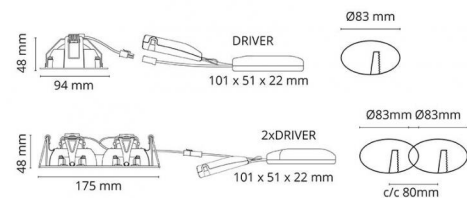

El-nummer: **3236687**
 EAN: 7021989025870
 SG Artikkelnr: 5046902587

Lysteknikk

Type lyskilde: LED (Ikke utskiftbar)
 Socket: CoB Holder
 Watt: 7W
 Systemeffekt (W): 8.0W
 Effektiv lysstrøm (lm): 470lm
 Effekt: 59 lm/W
 Spenning: 220-240V
 Fargetemperatur: 2700K
 Fargegjengivelse (Ra/CRI): Ra 98
 MacAdams faktor: SDCM: 1
 Levetid: L90/B10>100.000
 Lysstråling: Direkte
 Optikk: Glass gjennomsiktig
 Lysspredning: 42°

Dimmetype

Type: Faseavsnitt

Beskyttelse

Isolasjonsklasse: Klasse II SELV
 IP-grad: IP44
 Ta nominel: Ta=25°C

Energi og godkjenning

Energi klasse: A++
 Godkjenning: CE

Materialer og overflater

Armaturhus: Aluminium
 Farge: Sort (RAL 9004/30)
 Optikk: Glass

Montering/Tilkobling

Montering: , Innendørs
 Kabelinngang: Hurtigklemme
 Maks. armaturer per sikring: B10: 105, B16: 168, C10: 105, C16: 168

Dimensjoner (mm)

Lengde (L): 95
 Bredde (W): 95
 Høyde (H): 50
 Innfellingsdiameter: 83
 Innfellingshøyde: 48
 Vekt (brutto/netto): 0.381 / 0.335

Forpakning

Forpakningsstørrelse: 115 x 115 x 95