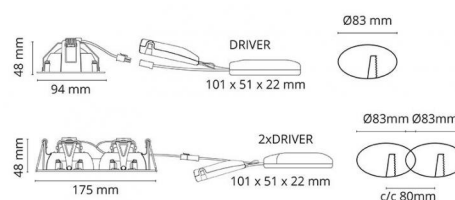

Montering/Tilkobling

Montering: Innfelling, Innendørs
 Kabelinngang: Hurtigklemme
 Maks. armaturer per sikring: B10: 52, B16: 84, C10: 52, C16: 84

Dimensjoner (mm)

Lengde (mm) L: 175
 Bredde (mm) W: 95
 Høyde (mm) H: 50
 Innfellingsdiameter (mm): 83
 Innfellingshøyde (mm): 48
 Vekt (kg) brutto/netto: 0.74 / 0.617

Forpakning

Forpakkingsstørrelse (mm): 185 x 120 x 75

7 0 2 1 9 8 9 0 2 5 9 0 0