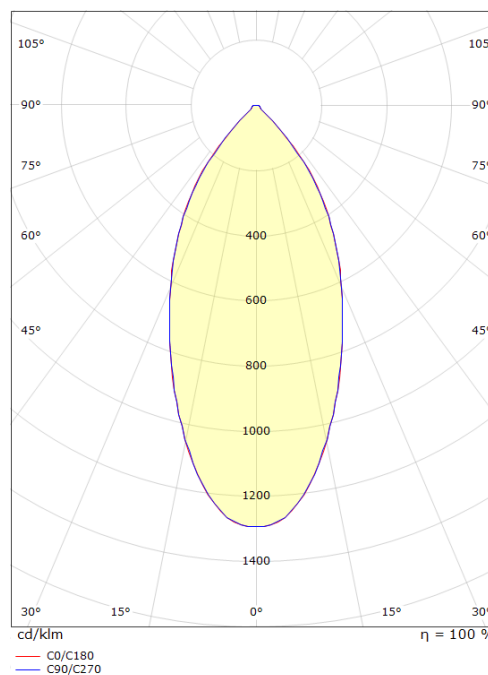

Junistar Lux Square Hvit 2X 1080lm 2700K Ra 98 Faseavsnitt

El-nummer: **3236690**
EAN: 7021989025900
SG Artikkelnr: 902590

Elektrisk

Watt: 2x7W
Systemeffekt (W): 17W
Spenning: 220-240V

Lysteknikk

Type lyskilde: LED (Ikke utskiftbar)
Socket: CoB Holder
Effektiv lysstrøm (lm): 1080lm
Effekt: 64 lm/W
Fargetemperatur: 2700K
Fargegjengivelse (Ra/CRI): Ra 98
MacAdams faktor: SDCM: 1
Levetid: L90/B10>100.000
Lysstråling: Direkte
Optikkmateriale: Glass gjennomsiktig
Lysspredning: 42°

Dimmetype

Type: Faseavsnitt

Beskyttelse

Isolasjonsklasse: Klasse II SELV
IP-grad: IP44

Energi og godkjenning

Godkjenning: CE

Materialer og overflater

Armaturhus: Aluminium
Farge: Hvit (RAL 9003, glans 25)
Optikkmateriale: Glass

Montering/Tilkobling

Montering: Innfelling, Innendørs
Kabelinngang: Hurtigklemme
Maks. armaturer per sikring: B10: 52, B16: 84, C10: 52, C16: 84

Dimensjoner (mm)

Lengde (mm) L: 175
Bredde (mm) W: 95
Høyde (mm) H: 50
Innfellingsdiameter (mm): 83
Innfellingshøyde (mm): 48
Vekt (kg) brutto/netto: 0.74 / 0.617

Forpakning

Forpakkingsstørrelse (mm): 185 x 120 x 75

7 0 2 1 9 8 9 0 2 5 9 0 0