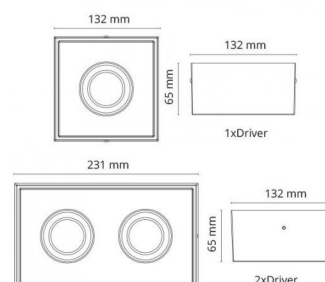

Cube Lux Hvit 540lm 2700K Ra 98 Faseavsnitt

El-nummer: **3236639**
 EAN: 7021989025399
 SG Artikkelnr: 902539

Elektrisk

Watt: 7W
 Systemeffekt (W): 8W
 Spenning: 220-240V

Lysteknikk

Type lyskilde: LED (Ikke utskiftbar)
 Socket: CoB Holder
 Effektiv lysstrøm (lm): 540lm
 Effekt: 68 lm/W
 Fargetemperatur: 2700K
 Fargegjengivelse (Ra/CRI): Ra 98
 MacAdams faktor: SDCM: 1
 Levetid: L90/B10>100.000
 Lysstråling: Direkte
 Optikkmateriale: Glass gjennomskiktig
 Lysspredning: 42°

Montering/Tilkobling

Montering: , Innendørs / Utendørs
 Kabelinngang: Hurtigklemme
 Maks. armaturer per sikring: B10: 105, B16: 168, C10: 105, C16: 168

Dimensjoner (mm)

Lengde (mm) L: 132
 Bredde (mm) W: 132
 Høyde (mm) H: 65
 Vekt (kg) brutto/netto: 0.948 / 0.79

Forpakning

Forpakkingsstørrelse (mm): 140 x 140 x 75

7 0 2 1 9 8 9 0 2 5 3 9 9