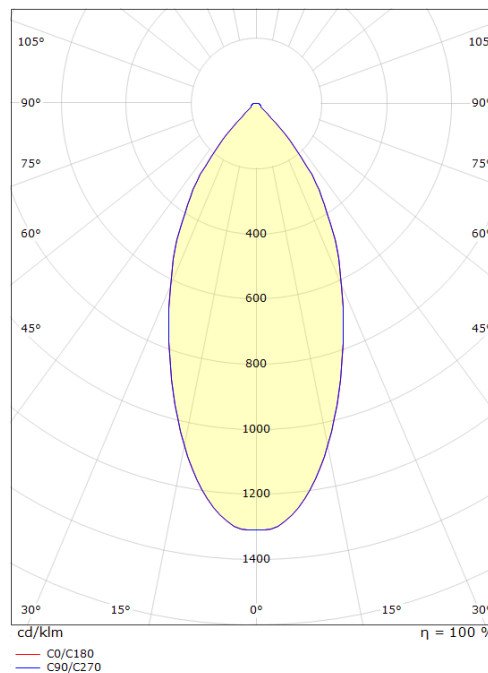

Cube Lux Hvit 540lm 2700K Ra 98 Faseavsnitt

El-nummer: **3236639**
 EAN: 7021989025399
 SG Artikkelnr: 902539

Elektrisk

Watt: 7W
 Systemeffekt (W): 8W
 Spenning: 220-240V

Lysteknikk

Type lyskilde: LED (Ikke utskiftbar)
 Socket: CoB Holder
 Effektiv lysstrøm (lm): 540lm
 Effekt: 68 lm/W
 Fargetemperatur: 2700K
 Fargegjengivelse (Ra/CRI): Ra 98
 MacAdams faktor: SDCM: 1
 Levetid: L90/B10>100.000
 Lysstråling: Direkte
 Optikkmateriale: Glass gjennomskiktig
 Lysspredning: 42°

Forpakning

Forpakkingsstørrelse (mm): 140 x 140 x 75

7 0 2 1 9 8 9 0 2 5 3 9 9