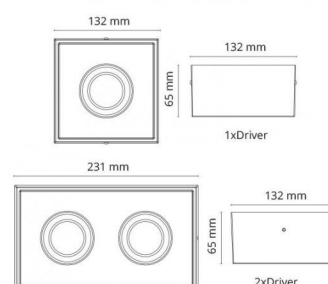

Cube Lux Sort 470lm 2700K Ra 98 Faseavsnitt

El-nummer: **3236645**
 EAN: 7021989025450
 SG Artikkelnr: 902545
 Erstatte: 906203

Elektrisk

Watt: 7W
 Systemeffekt (W): 8W
 Spenning: 220-240V

Lysteknikk

Type lyskilde: LED (Ikke utskiftbar)
 Socket: CoB Holder
 Effektiv lysstrøm (lm): 470lm
 Effekt: 59 lm/W
 Fargetemperatur: 2700K
 Fargegjengivelse (Ra/CRI): Ra 98
 MacAdams faktor: SDCM: 1
 Levetid: L90/B10>100.000
 Lysstråling: Direkte
 Optikkmateriale: Glass gjennomskiktig
 Lysspredning: 42°

Montering/Tilkobling

Montering: , Innendørs / Utendørs
 Kabelinngang: Hurtigklemme
 Maks. armaturer per sikring: B10: 105, B16: 168, C10: 105, C16: 168

Dimensjoner (mm)

Lengde (mm) L: 132
 Bredde (mm) W: 132
 Høyde (mm) H: 65
 Vekt (kg) brutto/netto: 0.948 / 0.79

Forpakning

Forpakkingsstørrelse (mm): 140 x 140 x 75