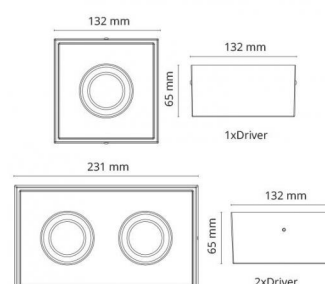

## Lysteknikk

Type lyskilde:	LED (Ikke utskiftbar)
Socket:	CoB Holder
Watt:	7W
Systemeffekt (W):	8.0W
Effektiv lysstrøm (lm):	470lm
Effekt:	59 lm/W
Spenning:	220-240V
Fargetemperatur:	2700K
Fargegjengivelse (Ra/CRI):	Ra 98
MacAdams faktor:	SDCM: 1
Levetid:	L90/B10>100.000
Lysstråling:	Direkte
Optikk:	Glass gjennomsiktig
Lysspredning:	42°

## Dimensjoner (mm)

Lengde (L): 132  
 Bredde (W): 132  
 Høyde (H): 65  
 Vekt (brutto/netto): 0.79

## Forpakning

Forpakkingsstørrelse: 140 x 140 x 75