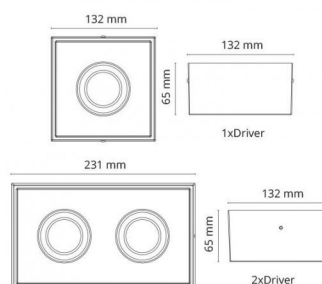

Cube Lux Hvit 2X 1080lm 2700K Ra>98 Faseavsnitt

El-nummer: **3236648**
 EAN: 7021989025481
 SG Artikkelnr: 902548

Lysteknikk

Versjon: 2X
 Type lyskilde: LED (Ikke utskiftbar)
 Socket: CoB Holder
 Watt: 2x7W
 Systemeffekt (W): 17W
 Effektiv lysstrøm (lm): 1080lm
 Effekt: 64 lm/W
 Spenning: 220-240V
 Fargetemperatur: 2700K
 Fargegjengivelse (Ra/CRI): Ra>98
 MacAdams faktor: SDCM: 1
 Levetid: L90/B10100.000
 Lysstråling: Direkte
 Optikk: Glass gjennomsiktig
 Lysspredning: 42°

Dimmetype

Type: Faseavsnitt

Beskyttelse

Isolasjonsklasse: Klasse I
 IP-grad: IP21
 Ta nominel: Ta=25°C

Energi og godkjenning

Energiklasse: A++
 Godkjenning: CE

Materialer og overflater

Armaturhus: Aluminium
 Farge: Hvit (RAL 9003, glans 25)
 Optikk: Glass

Montering/Tilkobling

Montering: , Innendørs / Utendørs
 Kabelinngang: Hurtigklemme
 Maks. armaturer per sikring: B10: 52, B16: 84, C10: 52, C16: 84

Dimensjoner (mm)

Vekt (brutto/netto): 1.5

Forpakning

Forpakkingsstørrelse: 240 x 140 x 75