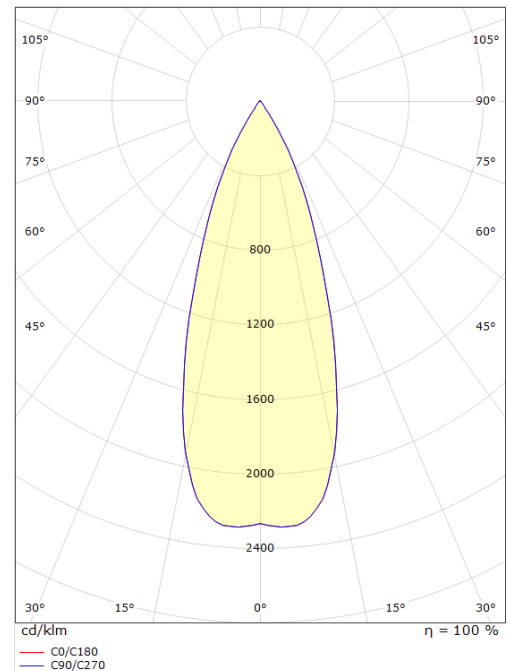

Forpakning

Forpakkingsstørrelse: 124 x 900 x 124