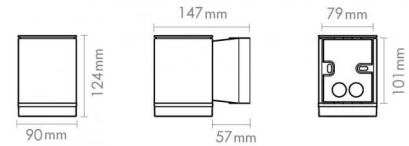

## Echo Deco Grafitt 180lm 2700K Ra>80 Faseavsnitt

El-nummer: **3102354**  
 EAN: 7021986237085  
 SG Artikkelnr: 623708

### Lysteknikk

Type lyskilde: LED (utskiftbar)  
 Socket: GU10  
 Watt: 4,5W  
 Systemeffekt (W): 4.5W  
 Effektiv lysstrøm (lm): 180lm  
 Effekt: 40 lm/W  
 Spenning: 230V  
 Fargetemperatur: 2700K  
 Fargegjengivelse (Ra/CRI): Ra>80  
 MacAdams faktor: SDCM: 4  
 Levetid: L70/B5040.000  
 Lysstråling: Direkte  
 Optikk: Plast klar  
 Lysspredning: 35°

### Dimensjoner (mm)

Dybde (D): 147  
 Vekt (brutto/netto): 1.164

### Forpakning

Forpakkingsstørrelse: 124 x 900 x 124

7 0 2 1 9 8 6 2 3 7 0 8 5