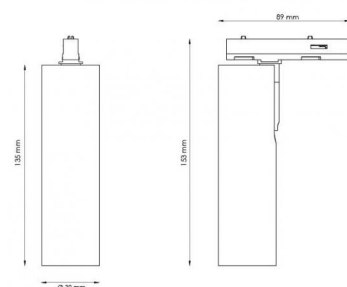

### Montering/Tilkobling

Montering: Utenpåliggende, Innendørs  
 Maks. armaturer per sikring: B10: 180, B16: 290, C10: 180, C16: 290

### Dimensjoner (mm)

Lengde (mm) L: 135  
 Bredde (mm) W: 39  
 Høyde (mm) H: 135  
 Vekt (kg) brutto/netto: 0.3 / 0.25

### Forpakning

Forpakkingsstørrelse (mm): 135 x 39 x 135

7 0 2 1 9 8 3 2 0 6 0 0 8