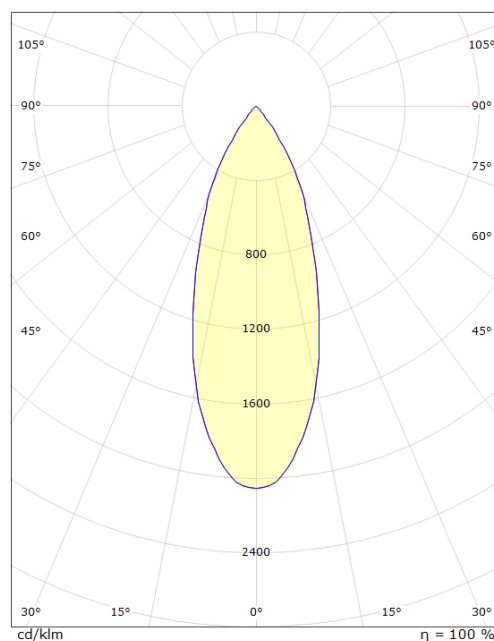

Zip Tube Micro Hvit 360lm 2700K Ra 98 Faseavsnitt

El-nummer: **3203647**
EAN: 7021983206008
SG Artikkelnr: 320600

Elektrisk

Watt: 7W
Systemeffekt (W): 7W
Spenning: 220-240V

Lysteknikk

Type lyskilde: LED (Ikke utskiftbar)
Lyskilde inkludert: Ja
Effektiv lysstrøm (lm): 360lm
Effekt: 51 lm/W
Fargetemperatur: 2700K
Fargegjengivelse (Ra/CRI): Ra 98
MacAdams faktor: SDCM: 2
Levetid: L90/B10>50.000
Lysstråling: Direkte
Optikk: Reflektor medium
Lysspredning: 40°

Dimmetype

Type: Faseavsnitt

Beskyttelse

Isolasjonsklasse: Klasse II

Materialer og overflater

Armaturhus: Aluminium
Farge: Hvit (RAL 9003)
Avskjermingens materiale: Polycarbonat (PC)

Montering/Tilkobling

Montering: Utenpåliggende, Innendørs
Maks. armaturer per sikring: B10: 180, B16: 290, C10: 180, C16: 290

Dimensjoner (mm)

Lengde (mm) L: 135
Bredde (mm) W: 39
Høyde (mm) H: 135
Vekt (kg) brutto/netto: 0.3 / 0.25

Forpakning

Forpakkingsstørrelse (mm): 135 x 39 x 135

7 0 2 1 9 8 3 2 0 6 0 0 8