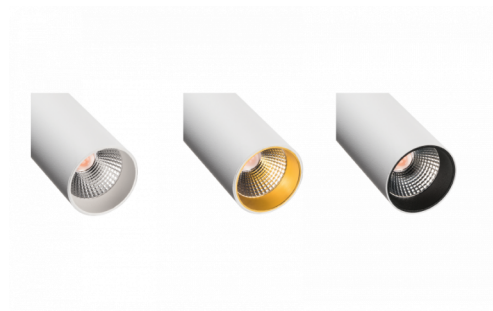

Zip Tube Micro Hvit 360lm 2700K Ra 98 Faseavsnitt

El-nummer: **3203647**
EAN: 7021983206008
SG Artikkelnr: 320600

Elektrisk

Watt: 7W
Systemeffekt (W): 7W
Spenning: 220-240V

Lysteknikk

Type lyskilde: LED (Ikke utskiftbar)
Lyskilde inkludert: Ja
Effektiv lysstrøm (lm): 360lm
Effekt: 51 lm/W
Fargetemperatur: 2700K
Fargegjengivelse (Ra/CRI): Ra 98
MacAdams faktor: SDCM: 2
Levetid: L90/B10>50.000
Lysstråling: Direkte
Optikk: Reflektor medium
Lysspredning: 40°

Dimmetype

Type: Faseavsnitt

Beskyttelse

Isolasjonsklasse: Klasse II

Materialer og overflater

Armaturhus: Aluminium
Farge: Hvit (RAL 9003)
Avskjermingens materiale: Polycarbonat (PC)

Montering/Tilkobling

Montering: Utenpåliggende, Innendørs
Maks. armaturer per sikring: B10: 180, B16: 290, C10: 180, C16: 290

Dimensjoner (mm)

Lengde (mm) L: 135
Bredde (mm) W: 39
Høyde (mm) H: 135
Vekt (kg) brutto/netto: 0.3 / 0.25

Forpakning

Forpakkingsstørrelse (mm): 135 x 39 x 135

7 0 2 1 9 8 3 2 0 6 0 0 8