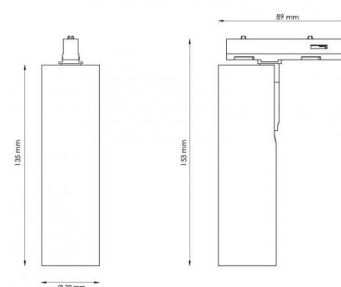

Zip Tube Micro Sort 360lm 2700K Ra 98 Faseavsnitt

El-nummer: **3203650**
 EAN: 7021983206046
 SG Artikkelnr: 320604

Elektrisk

Watt: 7W
 Systemeffekt (W): 7W
 Spenning: 220-240V

Lysteknikk

Type lyskilde: LED (Ikke utskiftbar)
 Lyskilde inkludert: Ja
 Effektiv lysstrøm (lm): 360lm
 Effekt: 51 lm/W
 Fargetemperatur: 2700K
 Fargegjengivelse (Ra/CRI): Ra 98
 MacAdams faktor: SDCM: 2
 Levetid: L90/B10>50.000
 Lysstråling: Direkte
 Optikk: Reflektor medium
 Lysspredning: 40°

Dimmetype

Type: Faseavsnitt

Beskyttelse

Isolasjonsklasse: Klasse II

Materialer og overflater

Armaturhus: Aluminium
 Farge: Sort (RAL 9004)
 Avskjermingens materiale: Polycarbonat (PC)

Montering/Tilkobling

Montering: Utenpåliggende, Innendørs
 Maks. armaturer per sikring: B10: 180, B16: 290, C10: 180, C16: 290

Dimensjoner (mm)

Lengde (mm) L: 135
 Bredde (mm) W: 39
 Høyde (mm) H: 135
 Vekt (kg) brutto/netto: 0.3 / 0.25

Forpakning

Forpakkingsstørrelse (mm): 135 x 39 x 135

cd/klm $\eta = 100\%$
 — C0/C180
 — C90/C270