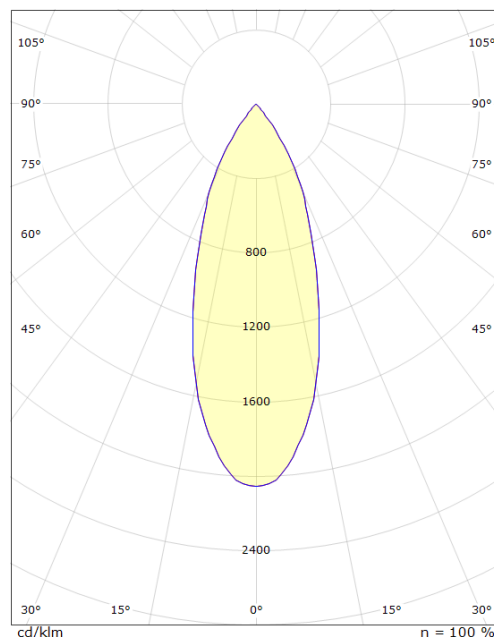

Zip Tube Micro Sort 360lm 2700K Ra 98 Faseavsnitt

El-nummer: **3203650**
 EAN: 7021983206046
 SG Artikkelnr: 320604

Elektrisk

Watt: 7W
 Systemeffekt (W): 7W
 Spenning: 220-240V

Lysteknikk

Type lyskilde: LED (Ikke utskiftbar)
 Lyskilde inkludert: Ja
 Effektiv lysstrøm (lm): 360lm
 Effekt: 51 lm/W
 Fargetemperatur: 2700K
 Fargegjengivelse (Ra/CRI): Ra 98
 MacAdams faktor: SDCM: 2
 Levetid: L90/B10>50.000
 Lysstråling: Direkte
 Optikk: Reflektor medium
 Lysspredning: 40°

Dimensjoner (mm)

Lengde (mm) L: 135
 Bredde (mm) W: 39
 Høyde (mm) H: 135
 Vekt (kg) brutto/netto: 0.3 / 0.25

Forpakning

Forpakkingsstørrelse (mm): 135 x 39 x 135

cd/klm $\eta = 100\%$
 — C0/C180
 — C90/C270