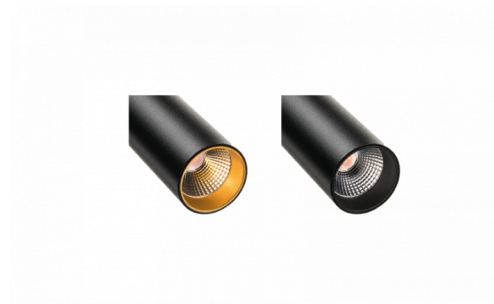

Zip Tube Micro Sort 360lm 2700K Ra 98 Faseavsnitt

El-nummer: **3203650**
EAN: 7021983206046
SG Artikkelnr: 320604

Elektrisk

Watt: 7W
Systemeffekt (W): 7W
Spenning: 220-240V

Lysteknikk

Type lyskilde: LED (Ikke utskiftbar)
Lyskilde inkludert: Ja
Effektiv lysstrøm (lm): 360lm
Effekt: 51 lm/W
Fargetemperatur: 2700K
Fargegjengivelse (Ra/CRI): Ra 98
MacAdams faktor: SDCM: 2
Levetid: L90/B10>50.000
Lysstråling: Direkte
Optikk: Reflektor medium
Lysspredning: 40°

Dimmetype

Type: Faseavsnitt

Beskyttelse

Isolasjonsklasse: Klasse II

Materialer og overflater

Armaturhus: Aluminium
Farge: Sort (RAL 9004)
Avskjermingens materiale: Polycarbonat (PC)

Montering/Tilkobling

Montering: Utenpåliggende, Innendørs
Maks. armaturer per sikring: B10: 180, B16: 290, C10: 180, C16: 290

Dimensjoner (mm)

Lengde (mm) L: 135
Bredde (mm) W: 39
Høyde (mm) H: 135
Vekt (kg) brutto/netto: 0.3 / 0.25

Forpakning

Forpakkingsstørrelse (mm): 135 x 39 x 135

cd/klm $\eta = 100\%$
— C0/C180
— C90/C270

7 0 2 1 9 8 3 2 0 6 0 4 6