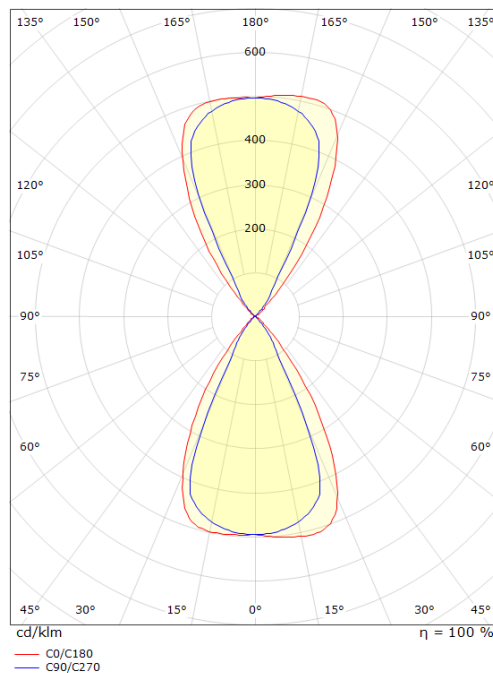

Artes Sort 340lm 2700K Ra>80 Faseavsnitt

El-nummer: **3102596**
 EAN: 7021986417067
 SG Artikkelnr: 641706

Elektrisk

Watt: 8W
 Systemeffekt (W): 8W
 Spenning: 220-240V

Lysteknikk

Type lyskilde: LED (Ikke utskiftbar)
 Socket: LED
 Lyskilde inkludert: Ja
 Effektiv lysstrøm (lm): 340lm
 Effekt: 43 lm/W
 Fargetemperatur: 2700K
 Fargegjengivelse (Ra/CRI): Ra>80
 MacAdams faktor: SDCM: 3
 Levetid: L80/B20>60.000
 Optikk: Linse

Dimensjoner (mm)

Lengde (mm) L: 120
 Bredde (mm) W: 110
 Høyde (mm) H: 120
 Vekt (kg) brutto/netto: 0.98 / 0.797

Forpakning

Forpakkingsstørrelse (mm): 125 x 125 x 130

7 0 2 1 9 8 6 4 1 7 0 6 7