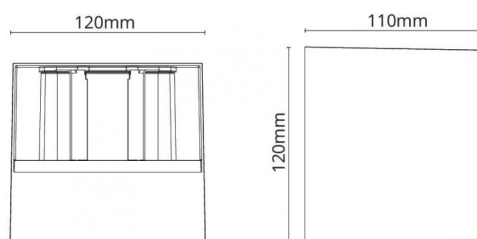

Dimmetype

Type: Faseavsnitt

Beskyttelse

Isolasjonsklasse: Klasse II

Materialer og overflater

Armaturhus: Aluminium
 Farge: Sort (RAL 9004)
 Avskjermingens materiale: Polycarbonat (PC)

Montering/Tilkobling

Montering: Utenpåliggende, Innendørs / Utendørs
 Tilkobling: Hurtigklemme
 Maks. armaturer per sikring: B10: 90, B16: 150, C10: 90, C16: 150

Dimensjoner (mm)

Lengde (mm) L: 120
 Bredde (mm) W: 110
 Høyde (mm) H: 120
 Vekt (kg) brutto/netto: 0.98 / 0.797

Forpakning

Forpakkingsstørrelse (mm): 125 x 125 x 130

7 0 2 1 9 8 6 4 1 7 0 6 7