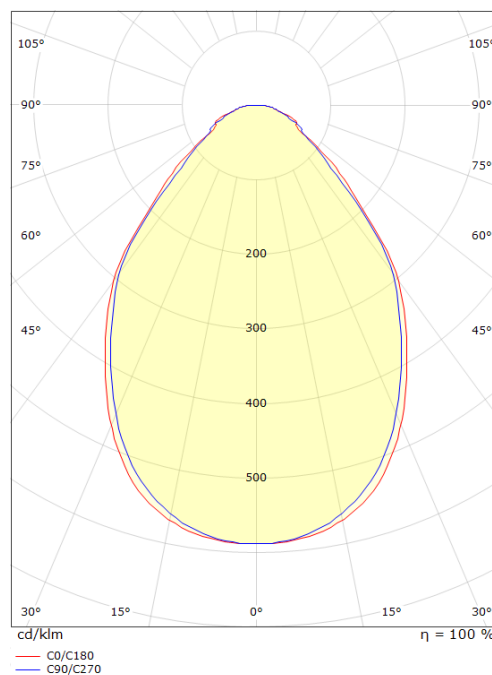

7 0 2 1 9 8 2 1 2 1 6 7 8