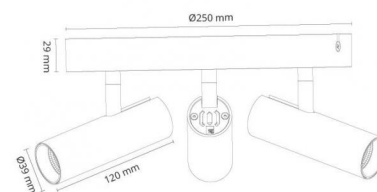

Tube Micro Trio Hvit 960lm 2000-2800K Ra>95 Faseavsnitt

El-nummer: **3200320**
EAN: 7021983206947
SG Artikkelnr: 320694
Erstatte: 912834

Elektrisk

Watt: 18W
Systemeffekt (W): 18W
Spenning: 220-240V

Lysteknikk

Type lyskilde: LED (Ikke utskiftbar)
Socket: LED
Effektiv lysstrøm (lm): 960lm
Effekt: 53 lm/W
Fargetemperatur: 2000-2800K
Fargegjengivelse (Ra/CRI): Ra>95
MacAdams faktor: SDCM: 2
Levetid: L80/B20>50.000
Lysstråling: Symmetrisk
Optikkmateriale: Reflektor medium
Lysspredning: 36°