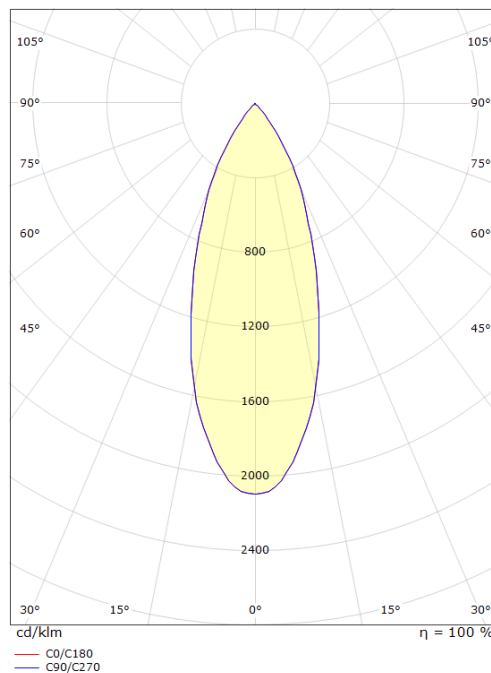

Forpakning

Forpakkingsstørrelse (mm): 255 x 260 x 110