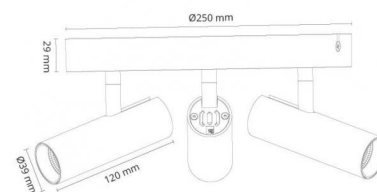

Tube Micro Trio Sort 960lm 2000-2800K Ra>95 Faseavsnitt

El-nummer: **3200321**
EAN: 7021983206954
SG Artikkelnr: 320695

Elektrisk

Watt: 18W
Systemeffekt (W): 18W
Spenning: 220-240V

Lysteknikk

Type lyskilde: LED (Ikke utskiftbar)
Socket: LED
Effektiv lysstrøm (lm): 960lm
Effekt: 53 lm/W
Fargetemperatur: 2000-2800K
Fargegjengivelse (Ra/CRI): Ra>95
MacAdams faktor: SDCM: 2
Levetid: L80/B20>50.000
Lysstråling: Symmetrisk
Optikkmateriale: Reflektor medium
Lysspredning: 36°