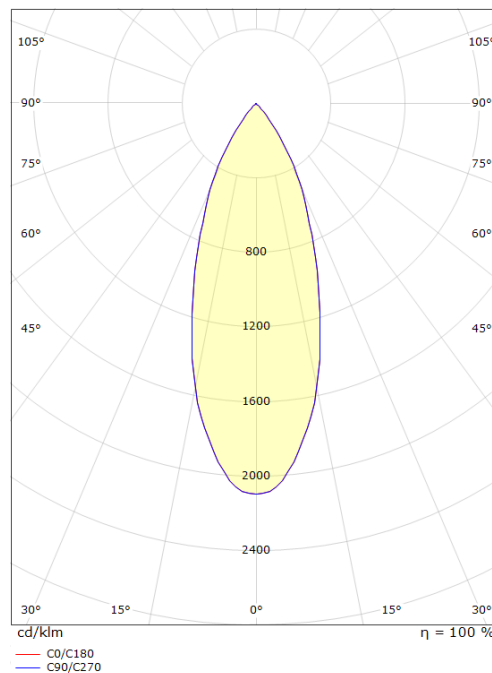

Forpakning

Forpakkingsstørrelse (mm): 255 x 260 x 110