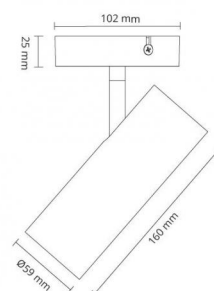

Tube Mini S Hvit 830lm 2700K Ra 98 Faseavsnitt

El-nummer: **3200316**
 EAN: 7021983206909
 SG Artikkelnr: 320690

Elektrisk

Watt: LED 17W
 Systemeffekt (W): 17W
 Spenning: 220-240V

Lysteknikk

Type lyskilde: LED (Ikke utskiftbar)
 Socket: LED
 Effektiv lysstrøm (lm): 830lm
 Effekt: 49 lm/W
 Fargetemperatur: 2700K
 Fargegjengivelse (Ra/CRI): Ra 98
 MacAdams faktor: SDCM: 2
 Levetid: L90/B10>50.000
 Lysstråling: Symmetrisk
 Optikkmateriale: Reflektor medium
 Lysspredning: 40°

Dimmetype

Type: Faseavsnitt

Beskyttelse

Isolasjonsklasse: Klasse II
 IP-grad: IP20

Energi og godkjenning

Godkjenning: CE

Materialer og overflater

Armaturhus: Aluminium
 Farge: Matt hvit (RAL 9003)
 Optikkmateriale: Polycarbonat (PC)

Montering/Tilkobling

Montering: Utenpåliggende, Innendørs
 Maks. armaturer per sikring: B10: 43, B16: 69, C10: 43, C16: 69

Dimensjoner (mm)

Lengde (mm) L: 160
 Bredde (mm) W: 59
 Høyde (mm) H: 25
 Diameter (mm) D: 102
 Vekt (kg) brutto/netto: 0.708 / 0.617

Forpakning

Forpakkingsstørrelse (mm): 105 x 105 x 200

7 0 2 1 9 8 3 2 0 6 9 0 9