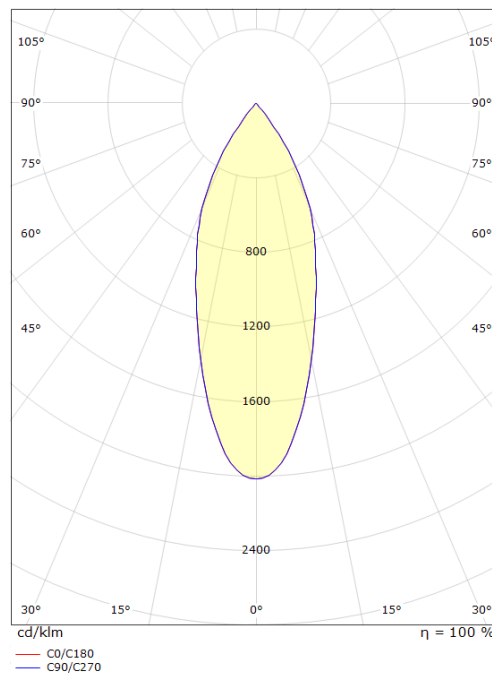

Forpakning

Forpakkingsstørrelse (mm): 105 x 105 x 200