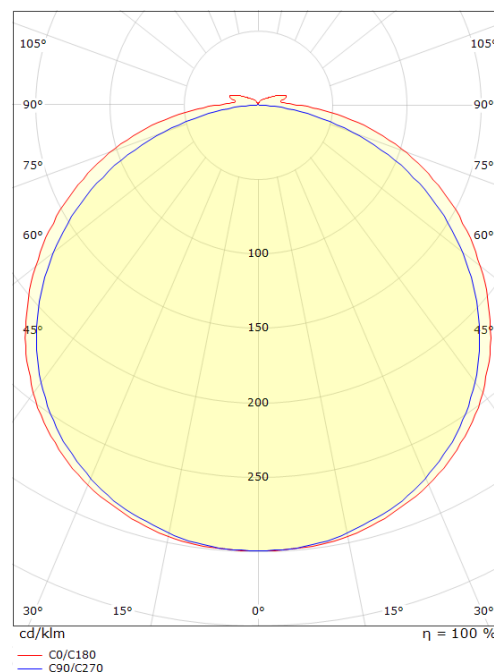

StripLine 3,6m 827lm/m 2700K Ra>90

El-nummer: **3201119**
 EAN: 7021983914033
 SG Artikkelnr: 391403

**Elektrisk**

Watt: 9W/m
 Systemeffekt (W): 9W
 Spenning: 24V

Lysteknikk

Type lyskilde: LED (Ikke utskiftbar)
 Socket: LED
 Lyskilde inkludert: Ja
 Effektiv lysstrøm (lm): 827lm/m
 Effekt: 92 lm/W
 Fargetemperatur: 2700K
 Fargegjengivelse (Ra/CRI): Ra>90
 MacAdams faktor: SDCM: 2
 Levetid: L80/B50>100.000
 Lysstråling: Direkte
 Lysspredning: 120°

Dimensjoner (mm)

Lengde (mm) L: 3600
 Bredder (mm) W: 12
 Høyde (mm) H: 3.2
 Vekt (kg) brutto/netto: 0.53 / 0.43

Forpakning

Forpakkingsstørrelse (mm): 190 x 185 x 45

7 0 2 1 9 8 3 9 1 4 0 3 3