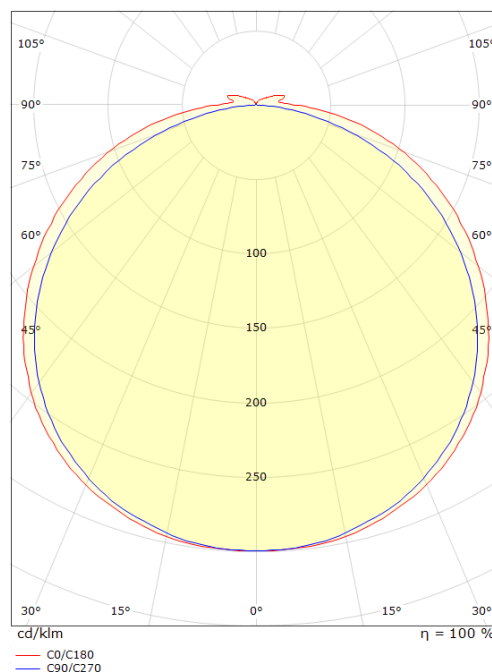

StripLine 5m 827lm/m 2700K Ra>90

El-nummer: **3201121**
 EAN: 7021983914057
 SG Artikkelnr: 391405

Elektrisk

Watt: 9W/m
 Systemeffekt (W): 9W
 Spenning: 24V

Lysteknikk

Type lyskilde: LED (Ikke utskiftbar)
 Socket: LED
 Lyskilde inkludert: Ja
 Effektiv lysstrøm (lm): 827lm/m
 Effekt: 92 lm/W
 Fargetemperatur: 2700K
 Fargegjengivelse (Ra/CRI): Ra>90
 MacAdams faktor: SDCM: 2
 Levetid: L80/B50>100.000
 Lysstråling: Direkte
 Lysspredning: 120°

Dimensjoner (mm)

Lengde (mm) L: 5000
 Bredder (mm) W: 12
 Høyde (mm) H: 3.2
 Vekt (kg) brutto/netto: 0.65 / 0.49

Forpakning

Forpakkingsstørrelse (mm): 213 x 183 x 58

7 0 2 1 9 8 3 9 1 4 0 5 7