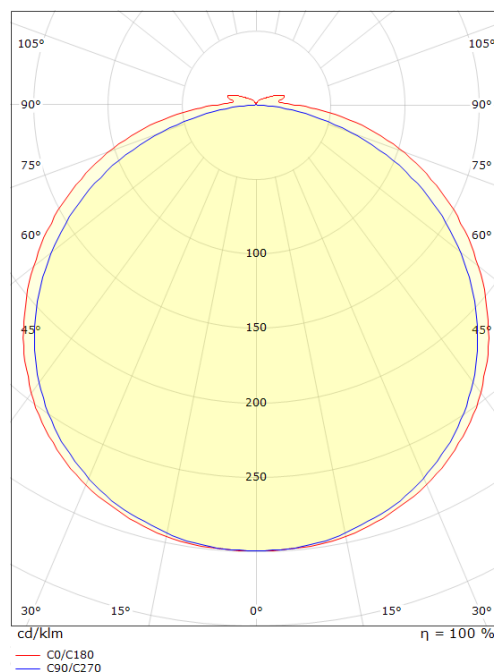

StripLine 10m 914lm/m 3000K Ra>90

El-nummer: **3201124**
 EAN: 7021983914088
 SG Artikkelnr: 391408

Elektrisk

Watt: 9W/m
 Systemeffekt (W): 9W
 Spenning: 24V

Lysteknikk

Type lyskilde: LED (Ikke utskiftbar)
 Socket: LED
 Effektiv lysstrøm (lm): 914lm/m
 Effekt: 102 lm/W
 Fargetemperatur: 3000K
 Fargegjengivelse (Ra/CRI): Ra>90
 MacAdams faktor: SDCM: 2
 Levetid: L80/B50>100.000
 Lysstråling: Direkte
 Lysspredning: 120°

Dimensjoner (mm)

Lengde (mm) L: 10000
 Bredde (mm) W: 12
 Høyde (mm) H: 3.2
 Vekt (kg) brutto/netto: 0.965 / 0.765

Forpakning

Forpakkingsstørrelse (mm): 233 x 225 x 46

7 0 2 1 9 8 3 9 1 4 0 8 8