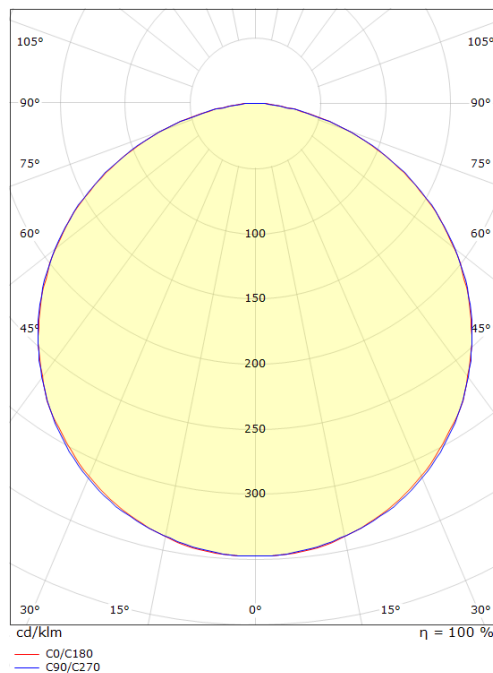

StripLine 1,8m Sort profil hjørne

El-nummer: **3201142**
 EAN: 7021983914378
 SG Artikkelnr: 391437

Materialer og overflater

Armaturhus: Aluminium
 Optikkmateriale: Polycarbonat (PC)

Montering/Tilkobling

Montering: , Innendørs / Utendørs
 Modul: 1,8m

Dimensjoner (mm)

Lengde (mm) L: 1800
 Bredde (mm) W: 42
 Høyde (mm) H: 16
 Vekt (kg) brutto/netto: 1.11 / 1

Forpakning

Forpakningsstørrelse (mm): 1810 x 44 x 44

7 0 2 1 9 8 3 9 1 4 3 7 8