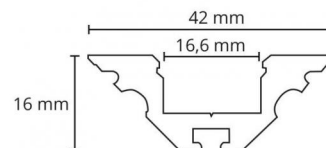

StripLine 1,8m Sort profil hjørne

El-nummer: **3201142**
 EAN: 7021983914378
 SG Artikkelnr: 391437

Materialer og overflater

Armaturhus: Aluminium
 Optikkmateriale: Polycarbonat (PC)

Montering/Tilkobling

Montering: , Innendørs / Utendørs
 Modul: 1,8m

Dimensjoner (mm)

Lengde (mm) L: 1800
 Bredde (mm) W: 42
 Høyde (mm) H: 16
 Vekt (kg) brutto/netto: 1.11 / 1

Forpakning

Forpakningsstørrelse (mm): 1810 x 44 x 44

7 0 2 1 9 8 3 9 1 4 3 7 8