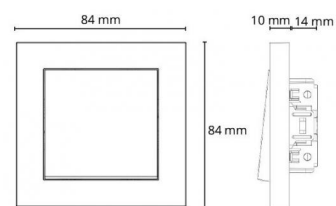

### Dimensjoner (mm)

Lengde (mm) L: 84  
Bredde (mm) W: 84  
Høyde (mm) H: 24  
Vekt (kg) brutto/netto: 0.092 / 0.078

### Forpakning

Forpakkingsstørrelse (mm): 84 x 84 x 24  
Pakningsantall: 6

7 0 2 1 9 8 7 6 0 0 1 7