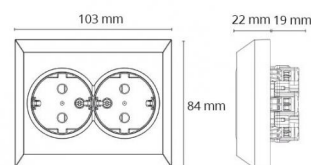

### Montering/Tilkobling

Montering: Innfelling, Innendørs

### Dimensjoner (mm)

Lengde (mm) L: 103  
Bredde (mm) W: 84  
Høyde (mm) H: 41  
Vekt (kg) brutto/netto: 0.127 / 0.109

### Forpakning

Forpakkingsstørrelse (mm): 103 x 84 x 41  
Pakningsantall: 6

7 0 2 1 9 8 7 7 0 1 1 1 0