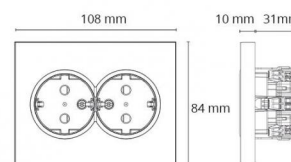

Materialer og overflater

Armaturhus: Polycarbonat (PC)
Farge: Hvit (RAL 9003)

Montering/Tilkobling

Montering: Innfelling, Innendørs

Dimensjoner (mm)

Lengde (mm) L: 108
Bredde (mm) W: 84
Høyde (mm) H: 41
Vekt (kg) brutto/netto: 0.13 / 0.111

Forpakning

Forpakkingsstørrelse (mm): 108 x 84 x 41
Pakningsantall: 6

7 0 2 1 9 8 7 7 0 2 0 1 8